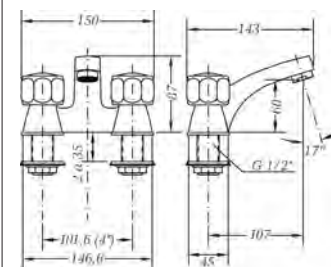

Ref.: 68122 11 45 66
Mezclador lavabo centerset 4"
Wash-basin mixer 4" centerset

Box: 1 | Carton: 12 | Pallet: 216

68995 11 | 100085 45 | 68998 11 45