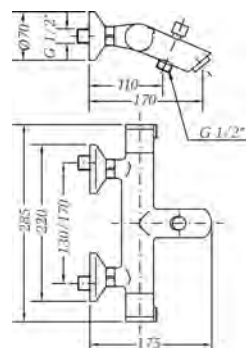

Ref.: 67102 14 45 67
Termostática baño
Thermostatic bath

Box: 1 | Carton: 6 | Pallet: 144