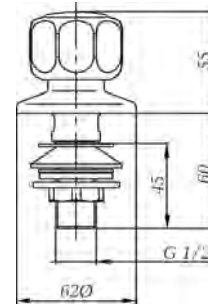

Box: 1 | Carton: 10 | Pallet: 240

67896 45 | 68998 11 45

Ref.: 68160 11 45 66
Grifo bidé
Bidet tap

Box: 1 | Carton: 24 | Pallet: 576

68995 11 | 68998 11 45

Ref.: 68110 11 45 66
Mezclador de ducha con kit
Shower mixer with kit