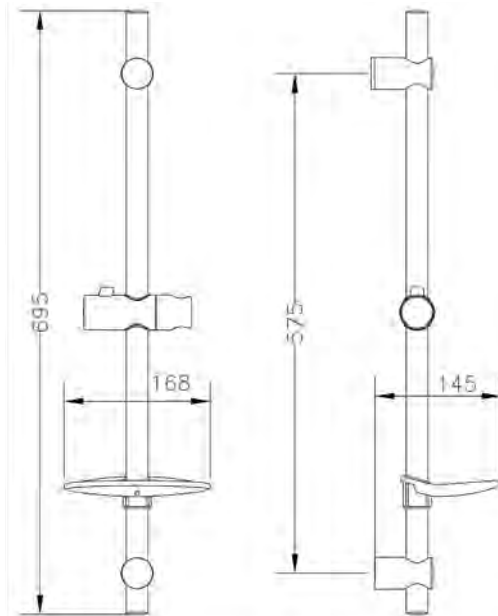

Ref.: 1636 45
Barra ducha TAU (caja)
TAU shower bar (box)

Box: 1 | Carton: 10 | Pallet: 90