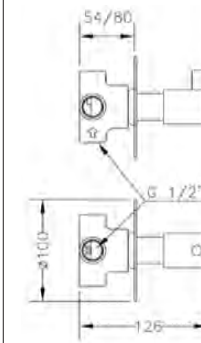

Ref.: 63114 30 45 66
Inversor cerámico 3 vías empotrado placa redonda
Built-in 3 way ceramic diverter with round plate

Box: 1

9908 0025 | PR113 | 68998 30 45