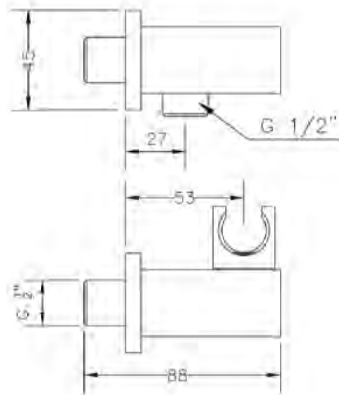

Box: 1 | Carton: 75 | Pallet: 1800

Ref.: 1649 04
Soporte ducha con toma cuadrado
Square shower holder with flexible connector

Box: 1 | Carton: 50 | Pallet: 1600

Ref.: 1680 04
Toma ducha mural redonda
Round wall flexible connector