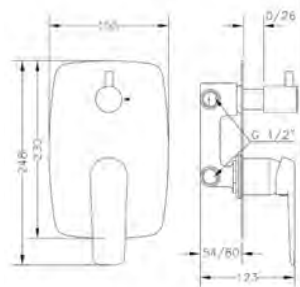

Ref.: 62117 31 45 66
Monomando empotrado con inversor cerámico 2 vías
Built-in single handle mixer with 2 way ceramic diverter

Box: 1 | Carton: 6 | Pallet: 144