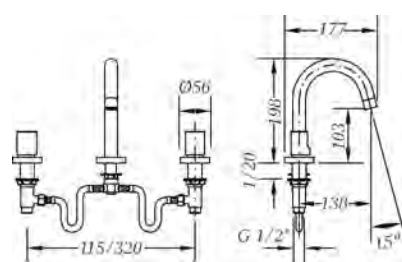

Ref.: 68124 07 45 66
Batería de lavabo caño cisne
Widespread wash basin mixer with swan neck pipe

Box: 1