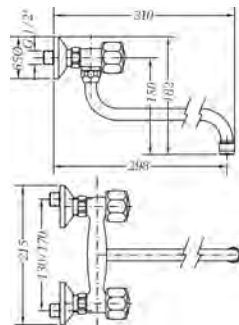

Ref.: 68197 11 45 66
Grupo mural fregadera 15cm caño tubo bajo 24cm
Wall sink mixer 15cm low tube spout 24cm

Box: 1 | Carton: 10 | Pallet: 240