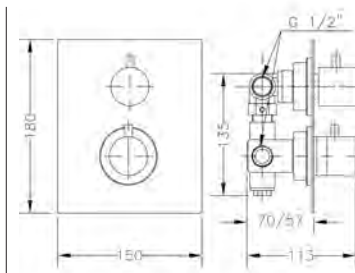

Ref.: 64111 14 45 67
Termostática empotrada 3 salidas
Built-in thermostatic 3 outlets

Box: 1 | Carton: 4 | Pallet: 64