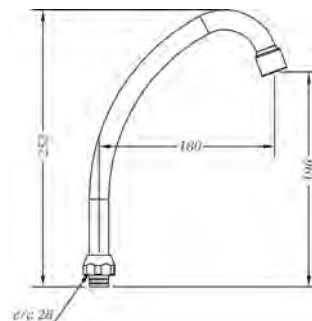

Box: 1 | Carton: 30 | Palet: 540

100088 45 | J68

Ref.: 68909 45
Caño bajo tubo 30 cm
Low tube spout 30 cm

Box: 1 | Carton: 40 | Palet: 720

100088 45 | J68

Ref.: 68903 45
Caño tubo vertical
Swan neck spout

Box: 1 | Carton: 30 | Palet: 540