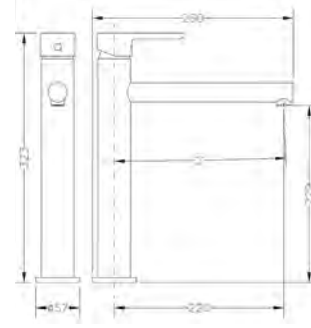

Ref.: 65136 19 45 66
Monomando de lavabo alto
High single lever wash-basin mixer

Box: 1 | Carton: 10 | Pallet: 80