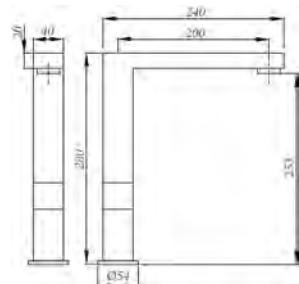

Box: 1 | Carton: 4 | Pallet: 36

Ref.: 65208 18 60 66

Monomando de fregadera inox doble función Cubik
Stainless steel single-handle square dual function Cubik

Box: 1 | Carton: 4 | Pallet: 72

Ref.: 65207 18 60 66