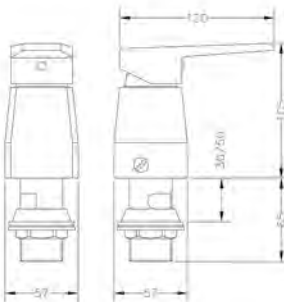

Box: 1 | Carton: 8 | Pallet: 480

Ref.: 64142 16 45 66
Monomando de bidé con transmisión
Single lever bidet mixer with diverter

Box: 1 | Carton: 12 | Pallet: 216