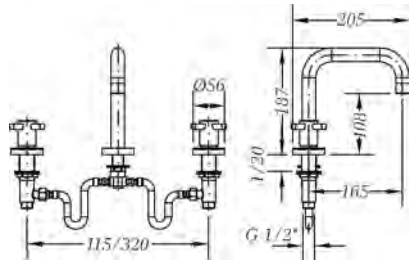

Box: 1

568142 45 68998 07 45 67897 45 68995 09 100174 45

Ref.: 68170 07 45 66
 Llave de paso 1/2"
 Stopcock 1/2"

Box: 1

568170 45 | 68998 07 45 | 67895 45

serie Kross

Acabado cromado. Montura 1/4 vuelta cierre cerámico. | *Chromed finish. Ceramic headwork quarter turn.*