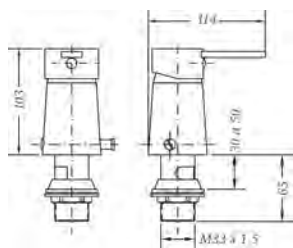

Box: 1 | Carton: 6 | Pallet: 108

Ref.: 65145 29 45 66
 Monomando de bidé
Single lever bidet mixer

Box: 1 | Carton: 12 | Pallet: 216

Ref.: 65142 29 45 66
 Monomando de bidé con transmisión
Single lever bidet mixer with diverter