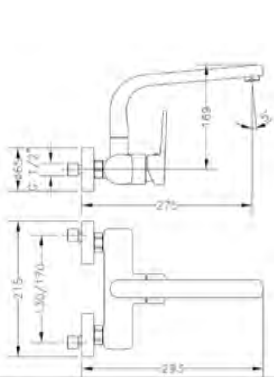

Ref.: 64192 16 45 66
Monomando de fregadera mural
Wall single lever sink mixer

Box: 1 | Carton: 6 | Pallet: 72

100049 | 100127 45 | 100001V 16 45 | 100085 45