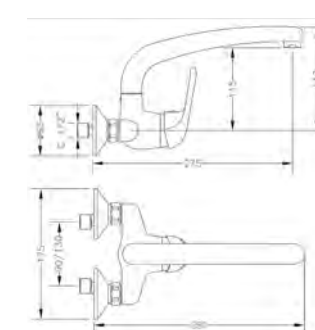

Ref.: 61195 06 45 66
Monomando de fregadera mural 11 cm
Wall single lever sink mixer 11 cm

Box: 1 | Carton: 9 | Pallet: 162

100051 100125 45 100001V 06 45 100085 45 J65