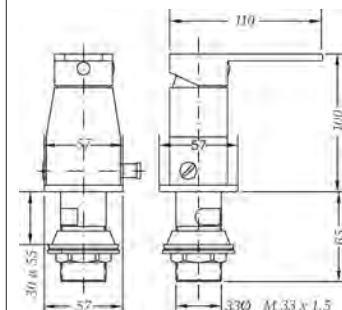

Box: 1 | Carton: 6 | Pallet: 108

Ref.: 63140 26 45 66
 Monomando de bidé
Single lever bidet mixer

Box: 1 | Carton: 20 | Pallet: 360

Ref.: 63142 26 45 66
 Monomando de bidé con transmisión
Single lever bidet mixer with diverter