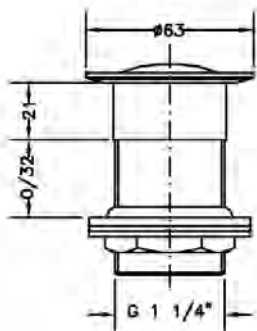

Ref.: 100207 45
Válvula click 1 1/4"
1 1/4" click valve

Box: 1 | Carton: 60 | Pallet: 1080