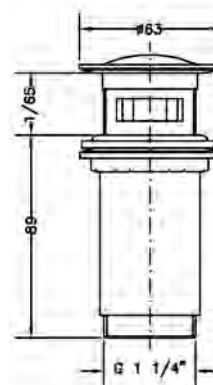

Ref.: 100209 45
Válvula click 1 1/4" con/sin rebosadero
1 1/4" click valve with/out overflow

Box: 1 | Carton: 60 | Pallet: 1080