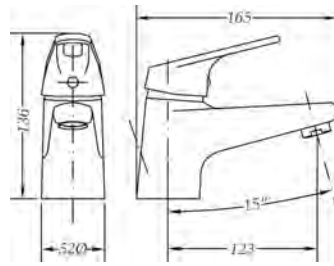

Ref.: 60130 22 45 66
Monomando de lavabo
Single lever wash-basin mixer

Box: 1 | Carton: 20 | Pallet: 360