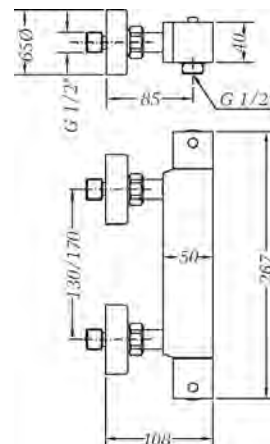

Ref.: 67110 26 45 67
Termostática ducha sin kit
Thermostatic shower without kit

Box: 1 | Carton: 9 | Pallet: 216

100037 67991 26 68992 26 100126 45