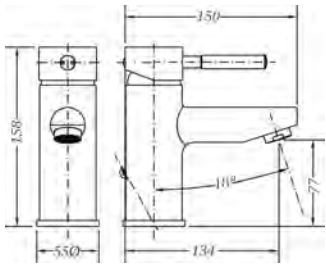

serie Tau

Acabado cromado. Cartucho 40 | *Chromed finish. Cartridge 40*

Ref.: 65135 18 45 66
Monomando de lavabo
Single lever wash-basin tap

Box: 1 | Carton: 12 | Pallet: 216