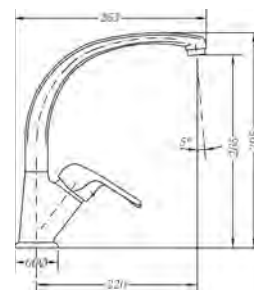

Ref.: 61204 06 45 66
Monomando de fregadera caño conformado
Single-lever sink mixer tube spout

Box: 1 | Carton: 6 | Pallet: 108