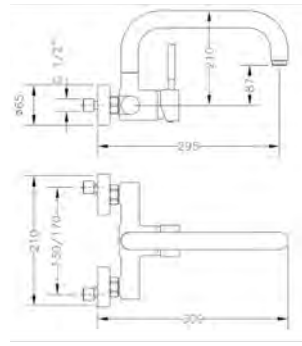

Ref.: 65192 18 45 66
Monomando de fregadera mural 15 cm
Wall single lever sink mixer 15 cm

Box: 1 | Carton: 4 | Pallet: 72