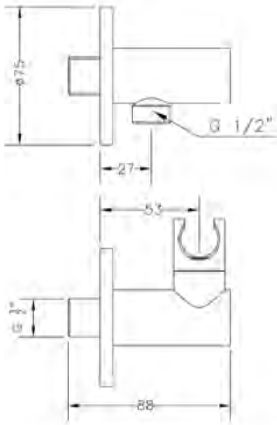

Ref.: 1633 04
Soporte ducha con toma cilindrico
Round shower holder with flexible connector

Box: 1 | Carton: 75 | Pallet: 1800