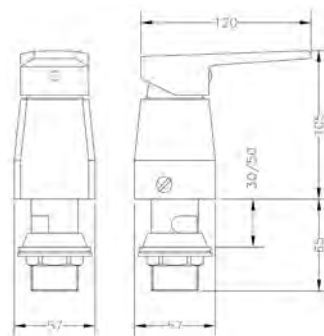

Ref.: 64142 04 45 66
Monomando de bidé con transmisión
Single lever bidet mixer with diverter

Box: 1 | Carton: 12 | Pallet: 216