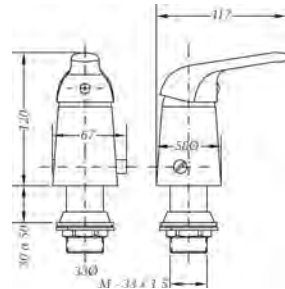

Ref.: 61142 06 45 66
Monomando de bidé con transmisión
Single lever bidet mixer with diverter

Box: 1 | Carton: 12 | Pallet: 216

100051 100107 100019 100001 06 45