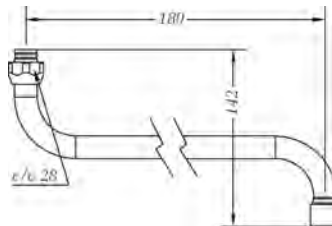

Ref.: 68910 45
Caño bajo tubo 18 cm
Low tube spout 18 cm

Box: 1 | Carton: 40 | Palet: 720

100088 45 | J68