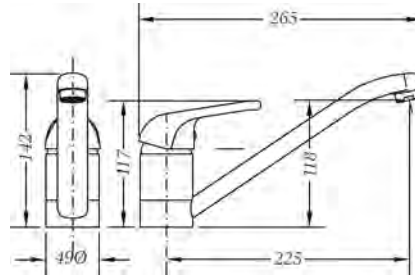

Ref.: 61200 06 45 66
Monomando de fregadera
Single lever sink mixer

Box: 1 | Carton: 9 | Pallet: 288

100049 | 100091 | 100001 06 45 | 100103 | 100085 45 | J61