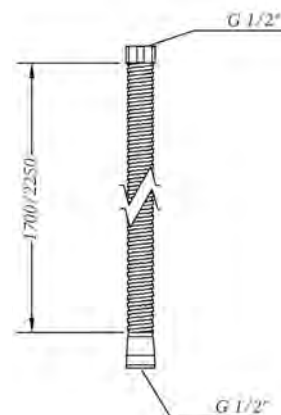

Ref.: 100137 60 00
Flexo extensible 1,70 - 2,25 m inoxidable doble grapaje
Extendable stainless steel flexible hose 1,70 to 2,25 m double lock

Box: 1 | Carton: 50 | Pallet: 900