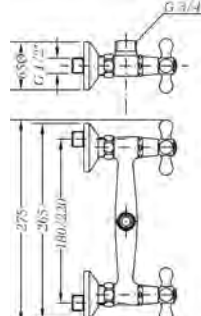

Ref.: 568565 45
Cuerpo grupo mural 20cm
Wall mixer 20 cm

Box: 1 | Carton: 15 | Pallet: 360

68995 09 | 68998 09 45 | 100125 45