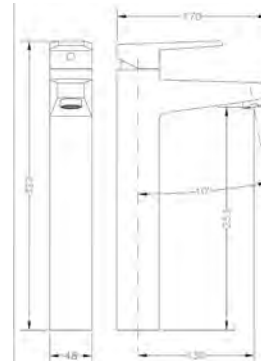

Ref.: 64136 04 45 66
Monomando de lavabo alto apertura en frío
High single lever wash-basin mixer cold start

Box: 1 | Carton: 6 | Pallet: 108

100048 | 100103 | 100074 45 | 100092 | 100001F 16 45