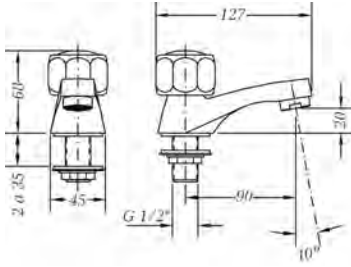

Ref.: 68180 11 45 66
Grifo de lavabo
Wash basin tap

Box: 1 | Carton: 24 | Pallet: 576

68995 11 | 100085 45 | 68998 11 45