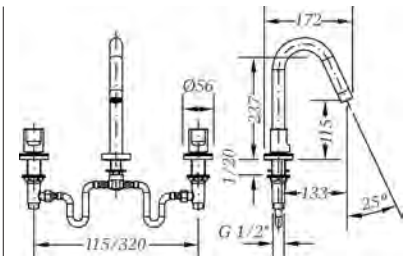

Ref.: 68125 08 45 66
Batería de lavabo caño inclinado
Widespread wash basin mixer with sloping pipe

Box: 1

568120 45 | 68917 45 | 68998 08 45 | 67897 45 | 68995 09 | 100088 45