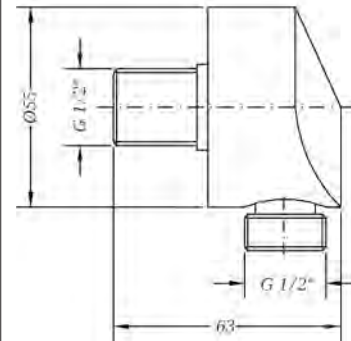

Box: 1 | Carton: 75 | Pallet: 1800

Ref.: 1649 04
Soporte ducha con toma cuadrado
Square shower holder with flexible connector

Box: 1 | Carton: 50 | Pallet: 1600

Ref.: 1680 04
Toma ducha mural redonda
Round wall flexible connector