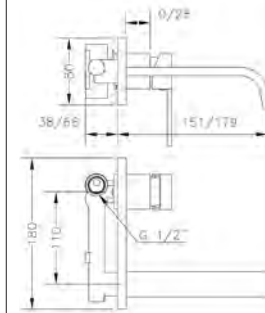

Ref.: 63131 26 45 66
Monomando de lavabo empotrado caño 16cm
Built-in wash-basin mixer 16 cm spout

Box: 1 | Carton: 6 | Pallet: 108