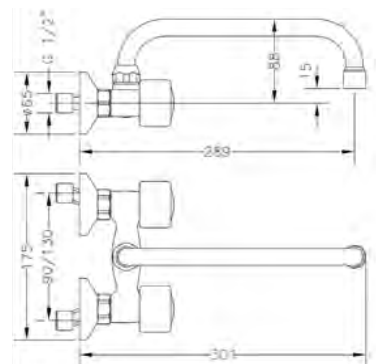

Ref.: 68196 11 45 66
Grupo mural fregadera 11 cm caño tubo alto 24cm
Wall sink mixer 11 cm with high tube spout 24cm

Box: 1 | Carton: 10 | Pallet: 240

68995 11 68902 45 100088 45 100125 45 68998 11 45 J68