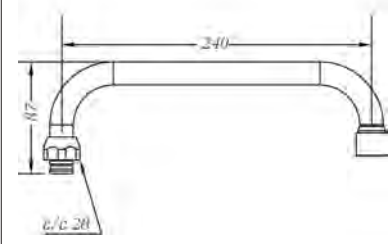

Ref.: 68902 45
Caño alto tubo 24 cm
High tube spout 24 cm

Box: 1 | Carton: 30 | Palet: 540

100088 45 | J68