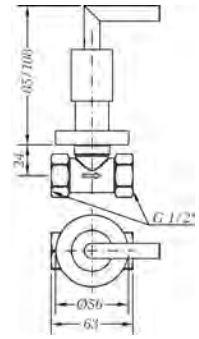

Ref.: 68170 12 45 66
Llave de paso 1/2"
Stopcock 1/2"

Box: 1

568170 45	68998 12 45	67895 45