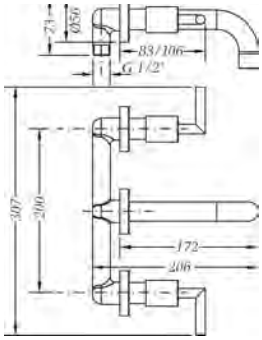

Ref.: 68131 12 45 66
Grupo de lavabo empotrado caño 16 cm
Built-in wash basin with 16cm pipe

Box: 1

568131 45	68911 45	68998 12 45	67898 45	67895 45	100088 45