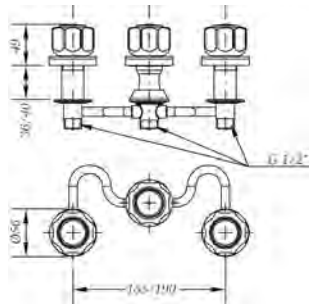

Box: 1 | Carton: 12 | Pallet: 216

68995 11 | 100085 45 | 68998 11 45

Ref.: 68180 11 45 66
Grifo de lavabo
Wash basin tap

Box: 1 | Carton: 24 | Pallet: 576

68995 11 | 100085 45 | 68998 11 45

Ref.: 68142 11 45 66
Batería de bidé con transmisión
Widespread bidet mixer with transmission