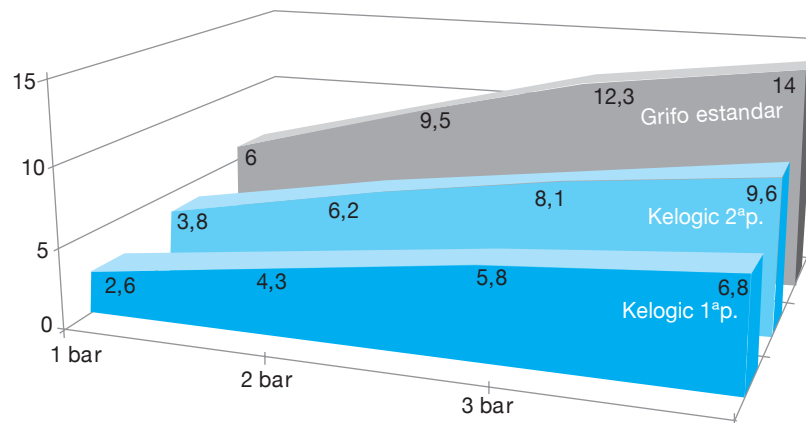

Kelogic Cocina | kitchen

Ref.: 64201 04 45 66

Monomando de fregadera apertura frio
Single lever sink mixer cold start

Atomizador economizador | Economizer aerator

Cartucho 2 posiciones | 2-position cartridge

Kelogic Comparativas | Comparison

Comparativa consumo l/min. lavabo o bidé estandar versus su equivalente en Kelogic
Consumption comparison: l/min. standard wash basin or bidet

	Kelogic 1ª p .	Kelogic 2ª p	Grifo estandar/ Standard tap
1 bar	2,6	3,8	6,0
2 bar	4,3	6,2	9,6
3 bar	5,8	8,1	12,3
4 bar	6,8	9,6	14,0

Comparative consumo l/min ducha estándar versus su equivalente en Kelogic
Consumption comparison: l/min. standard bath vs. Kelogic model

	Grifo estandar | Standard tap	Kelogic	Ahorro | Savings
1 bar	7,0	3,4	3,7
2 bar	11,0	5,0	6,0
3 bar	13,5	5,9	7,6
4 bar	16,6	6,9	9,6