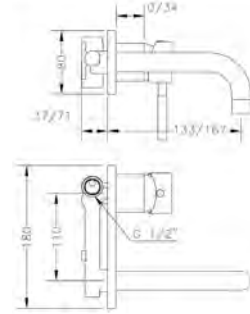

Box: 1 | Carton: 10 | Pallet: 180

Ref.: 65131 18 45 66
 Monomando de lavabo empotrado caño 16cm
Built-in wash-basin mixer 16 cm spout

Box: 1 | Carton: 6 | Pallet: 144

Ref.: 65142 18 45 66
 Monomando de bidé con transmisión
Single lever bidet mixer with diverter