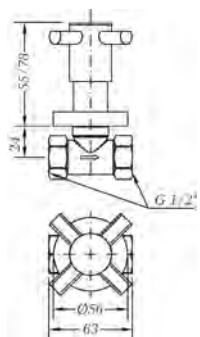

Ref.: 68170 08 45 66
Llave de paso 1/2"
Stopcock 1/2"

Box: 1

568170 45 | 68998 08 45 | 67895 45

serie Ixo

Acabado cromado. Montura 1/4 vuelta cierre cerámico. | Chromed finish. Ceramic headwork quarter turn.