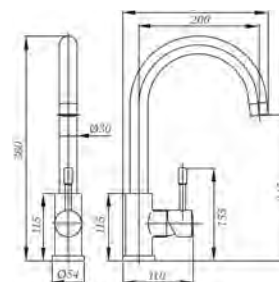

Ref.: 65203 18 60 66

Monomando de fregadera inox caño cisne
Stainless steel single-handle sink tap, swan pipe

Box: 1 | Carton: 5 | Pallet: 90