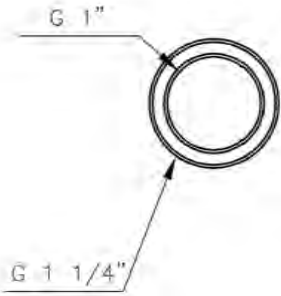

Ref.: 9908 0046
Adaptador sifon 1 1/4" - 1"
Siphon adaptor 1 1/4" - 1"