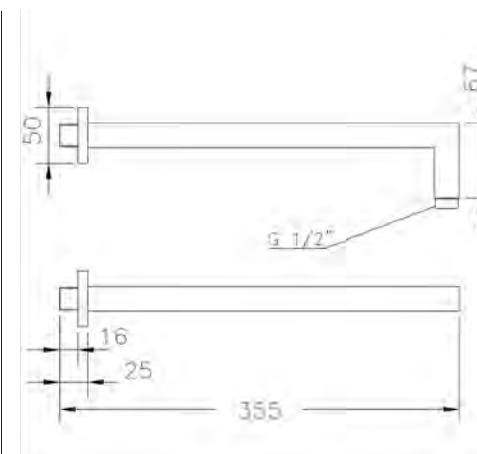

Ref.: B63113 26
Brazo pared cuadrado 35 cm
Square wall arm 35 cm

Box: 1 | Carton: 20 | Pallet: 360