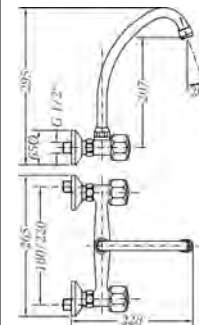

Ref.: 68103 11 45 66
Grupo mural fregadera 20 cm caño tubo alto vertical
Wall sink mixer 20cm swan neck spout

Box: 1 | Carton: 10 | Pallet: 240