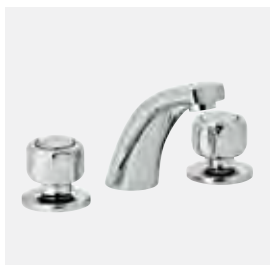

Ref.: 68122 11 45 66
Mezclador lavabo centerset 4"
Wash-basin mixer 4" centerset

Ref.: 68120 11 45 66
Batería de lavabo
Widespread wash basin mixer

Box: 1 Carton: 10 Pallet: 240

PVP: 97,00 €