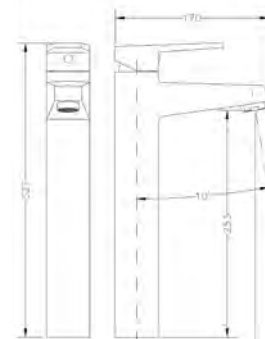

Ref.: 64136 16 45 66
Monomando de lavabo alto
High single lever wash-basin mixer