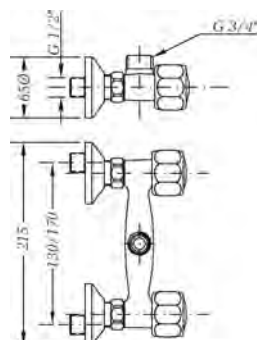

Ref.: 568193 45
Cuerpo grupo mural 15cm
Wall mounted mixer 15cm

Box: 1 | Carton: 20 | Pallet: 480

68995 11 100125 45 68998 11 45