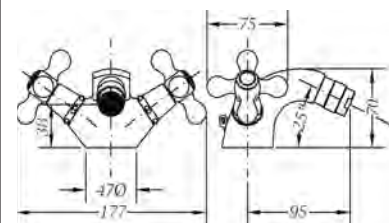

Ref.: 68515 09 45 66
Monobloc de bidé
Bidet mixer

Box: 1 | Carton: 12 | Pallet: 216

68995 09 | 100090 | 100086 45 | 100103 | 68998 09 45