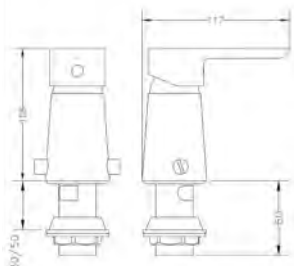

Box: 1 | Carton: 12 | Pallet: 192

Ref.: 65142 19 45 66
Monomando de bidé con transmisión
Single lever bidet mixer with diverter

Box: 1 |