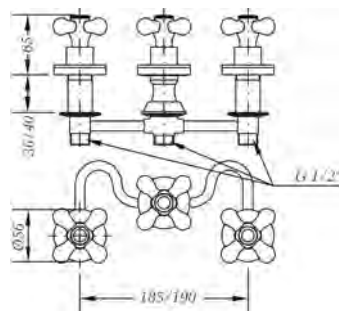

68998 09 45

Ref.: 68535 09 45 66
Grupo ducha empotrado 8"
Built-in 8" shower mixer

Box: 1 | Carton: 10 | Pallet: 240

67895 45 | 68998 09 45

Ref.: 68142 09 45 66
Batería de bidé con transmisión
Widespread bidet mixed with transmission