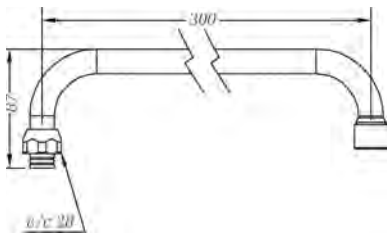

Ref.: 68908 45
Caño alto tubo 30 cm
High tube spout 30 cm

Box: 1 | Carton: 40 | Pallet: 720

100088 45 | J68