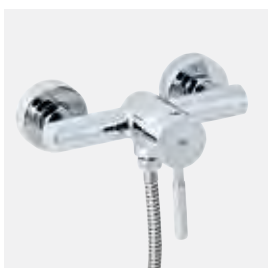

Ref.: 65110 18 45 66
Monomando de ducha con kit
Single lever shower mixer with kit

Box: 1 Carton: 6 Pallet: 108

PVP: 146,50 €