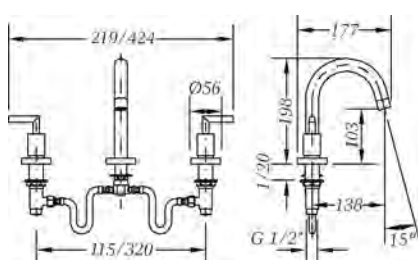

Ref.: 68124 12 45 66
Batería de lavabo caño cisne
Widespread wash basin mixer with swan neck pipe

Box: 1

568120 45 | 68916 45 | 68998 12 45 | 67897 45 | 68995 09 | 100088 45