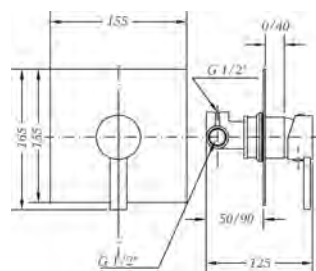

Ref.: 65115 29 45 66
Monomando de ducha empotrado
Built-in single lever shower

Box: 1 | Carton: 12 | Pallet: 216

100049 | PT115 | 100001 29 45