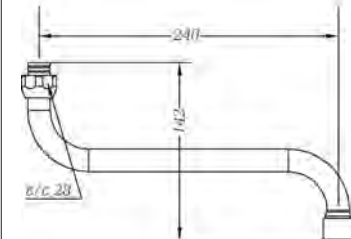

Ref.: 68904 45
Caño bajo tubo 24 cm
Low tube spout 24 cm

Box: 1 | Carton: 30 | Palet: 540

100088 45 | J68