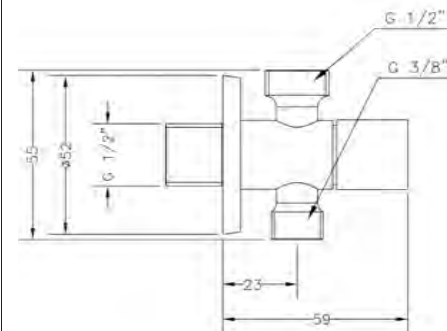

Ref.: 3107 03
Válvula de escuadra doble 1/2\"/>

Box: 1 | Carton: 160 | Pallet: 3840