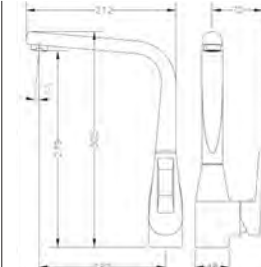

Ref.: 64201 14 45 66
Monomando de fregadera
Single lever sink mixer

Box: 1 | Carton: 6 | Pallet: 108