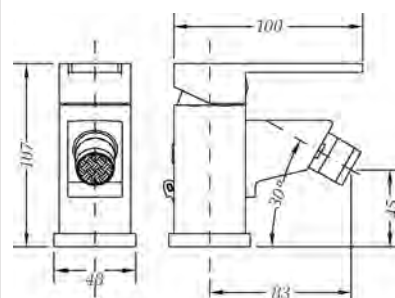

Ref.: 63140 26 45 66
Monomando de bidé
Single lever bidet mixer

Box: 1 | Carton: 20 | Pallet: 360