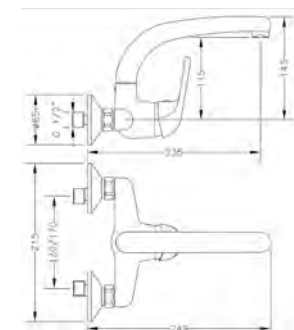

Ref.: 61190 06 45 66
Monomando de fregadera mural 15 cm caño corto
Wall single lever sink mixer 15cm short spout

Box: 1 | Carton: 6 | Pallet: 108

100051 100125 45 100001V 06 45 100085 45 J65