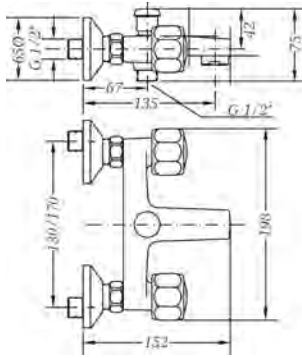

Ref.: 68140 11 45 66
Monobloc de bidé
Bidet mixer

Box: 1 | Carton: 12 | Pallet: 216

68995 11 | 100090 | 100086 45 | 100103 | 68998 11 45

Ref.: 68100 11 45 66
Mezclador de baño con kit
Bath mixer with kit