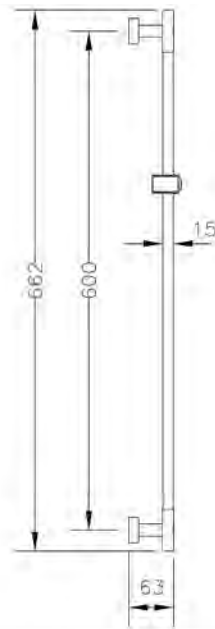

Ref.: 1637 45
Barra ducha Kenjo (caja)
Kenjo shower bar (box)

Box: 1 | Carton: 10 | Pallet: 60