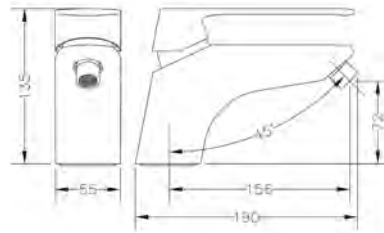

Ref.: 62140 08 45 66
Monomando de bidé
Single lever bidet mixer

Box: 1 | Carton: 6 | Pallet: 192