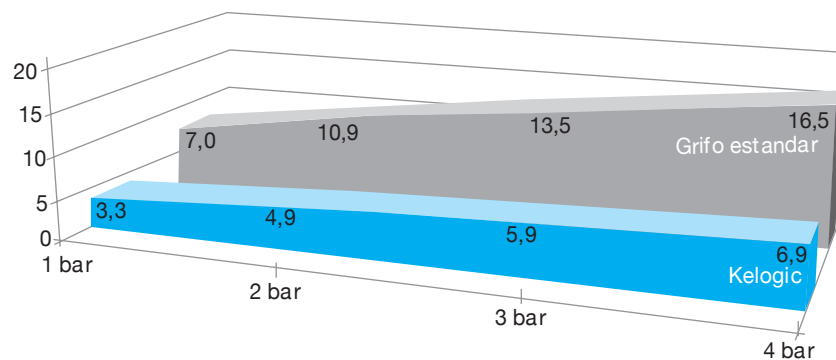

Comparative consumo l/min ducha estándar versus su equivalente en Kelogic
Consumption comparison: l/min. standard bath vs. Kelogic model

	Grifo estandar | Standard tap	Kelogic	Ahorro | Savings
1 bar	7,0	3,4	3,7
2 bar	11,0	5,0	6,0
3 bar	13,5	5,9	7,6
4 bar	16,6	6,9	9,6