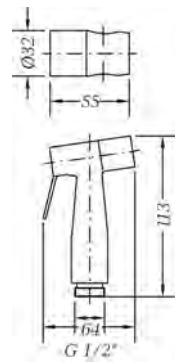

Ref.: 100694 60
Kit ducha sanitaria. Inox
Inox sanitary shower kit

Box: 1 | Carton: 22 | Pallet: 268