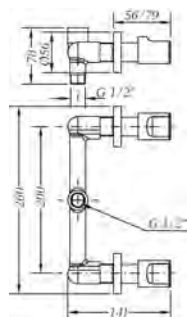

Ref.: 68115 07 45 66
Grupo ducha empotrada 8\"/>
Built-in shower 8\" shower mixer

Box: 1