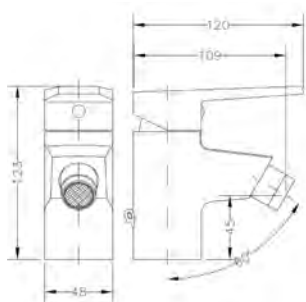

Ref.: 64140 04 45 66
Monomando de bidé apertura en frío
Single lever bidet mixer cold start

Box: 1 | Carton: 8 | Pallet: 480