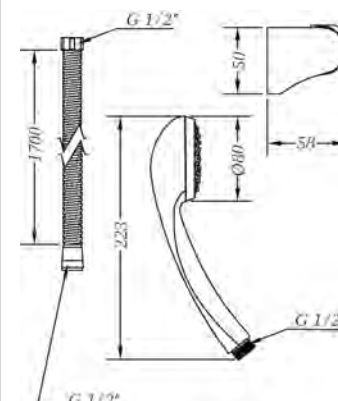

Ref.: 100697 45
Kit de ducha GE2, flexo, soporte y ducha 1 jet (caja)
GE2 shower set, flexible hose, holder and 1 jet handshower (box)

Box: 1 Carton: 18 Pallet: 216