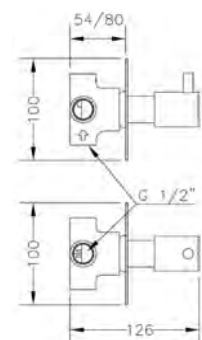

Box: 1 | Carton: 12 | Pallet: 216

Ref.: 65114 30 45 66
Inversor cerámico 3 vías empotrado con placa cuadrada
Built-in 3 way ceramic diverter With square plate

Box: 1 | Carton: 8 | Pallet: 384