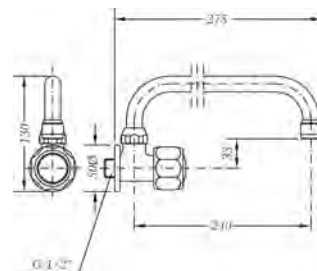

Ref.: 68093 11 45 66
Grifo mural fregadera caño tubo alto 24cm
Wall sink tap with tube spout 24cm

Box: 1 | Carton: 10 | Pallet: 240

68995 11 68902 45 100088 45 68998 11 45 J68