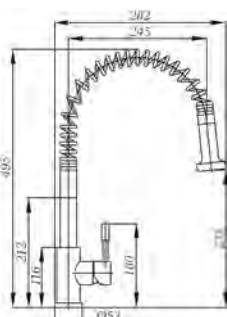

Box: 1 | Carton: 4 | Pallet: 36

Ref.: 65208 18 60 66

Monomando de fregadera inox doble función Cubik
Stainless steel single-handle square dual function Cubik

Box: 1 | Carton: 4 | Pallet: 72

Ref.: 65207 18 60 66