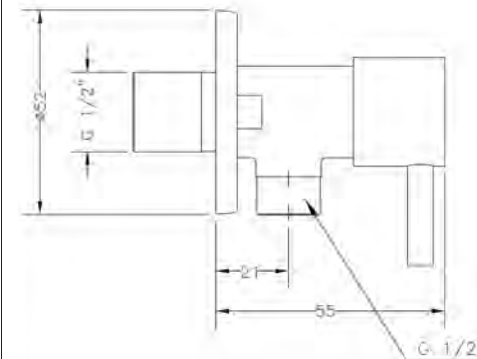

Ref.: 3104 05
Válvula de escuadra redonda 1/2\"/>

Box: 2 | Carton: 120 | Pallet: 4320