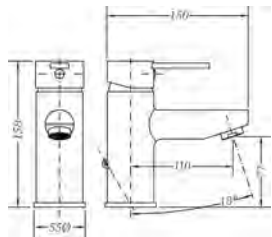

serie Tau 2

Acabado cromado. Cartucho 40 | *Chromed finish. Cartridge 40*

Ref.: 65135 29 45 66
Monomando de lavabo
Single lever wash-basin mixer