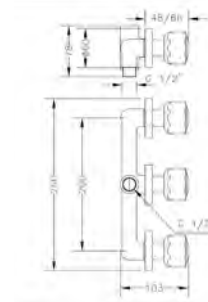

Ref.: 68116 11 45 66
Grupo baño empotrado 8" con inversor
Built-in 8" bath mixer with diverter

Box: 1 | Carton: 10 | Pallet: 240

67986 45 | 100173 45 | 68998 11 45