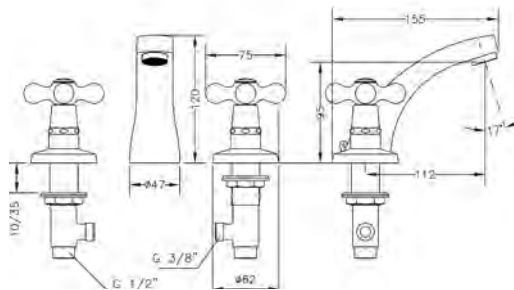

Ref.: 68510 09 45 66
Batería lavabo
Widespread wash basin mixer

Box: 1 | Carton: 10 | Pallet: 240

68995 09 | 100107 | 100090 | 100085 45 | 68998 09 45