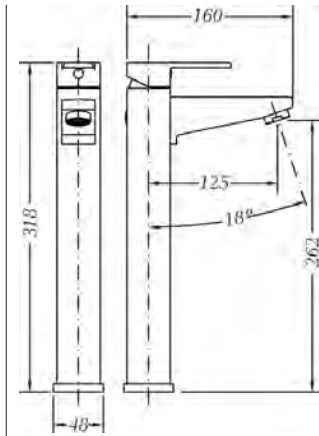

Box: 1 | Carton: 20 | Pallet: 360

Ref.: 63134 26 45 66
 Monomando de lavabo medio alto
Medium high single lever wash-basin mixer

Box: 1 | Carton: 8 | Pallet: 192

Ref.: 63136 26 45 66
 Monomando de lavabo alto
High single lever wash-basin mixer