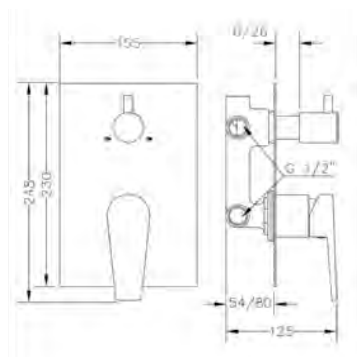

Ref.: 64118 04 45 66
Monomando empotrado con inversor cerámico 3 vías
Built-in single handle mixer with 3 way ceramic diverter

Box: 1 | Carton: 6 | Pallet: 144