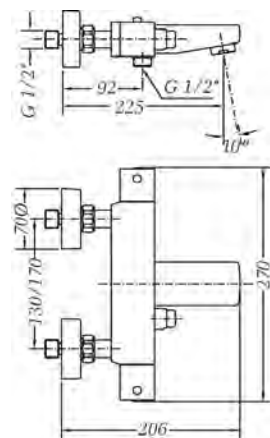

Box: 1 | Carton: 12 | Pallet: 216

100053 100162 45 100001 26 45 PK116

Ref.: 63110 26 45 67
 Monomando de ducha sin kit
Single lever shower mixer without kit

Box: 1 | Carton: 10 | Pallet: 180

100053 100128 100001 27 45