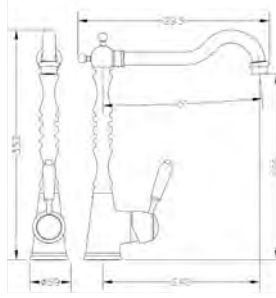

Ref.: 68201 39 45 66
Monomando de fregadera cromo cartucho 40
Sink mixer chromed 40 cartridge

Box: 1 | Carton: 4 | Pallet: 72

100049 | 100103 | 100069 45 | 100092 | 100001 39 45 | J65

serie New Regent

Acabado cromado. Montura 1/4 vuelta cierre cerámico | Chromed finish. Ceramic headwork quarter turn.