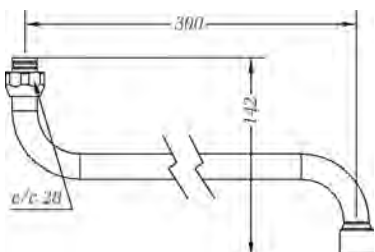

Box: 1 | Carton: 30 | Palet: 540

100088 45 | J68

Ref.: 68909 45
Caño bajo tubo 30 cm
Low tube spout 30 cm

Box: 1 | Carton: 40 | Palet: 720

100088 45 | J68

Ref.: 68903 45
Caño tubo vertical
Swan neck spout

Box: 1 | Carton: 30 | Palet: 540