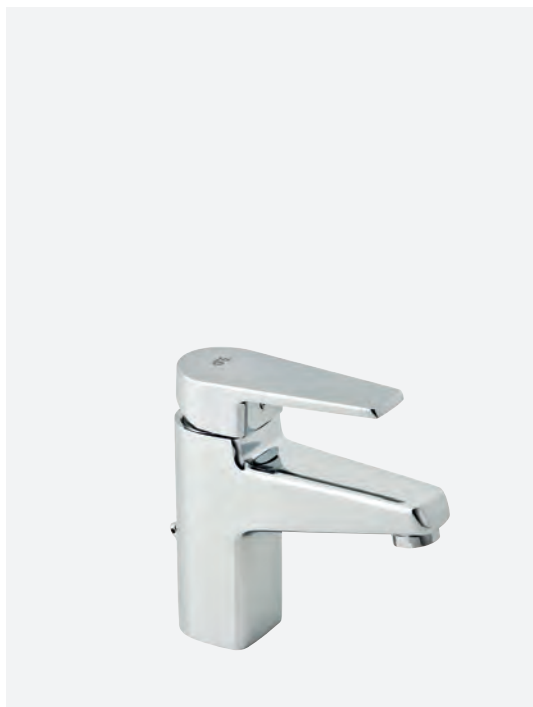

Klip Monomando Lavabo | *Single lever wash-basin mixer*

Ref.: 64130 16 45 66
Monomando de lavabo
Single lever wash-basin mixer
Cartucho 2 posiciones | 2-position cartridge