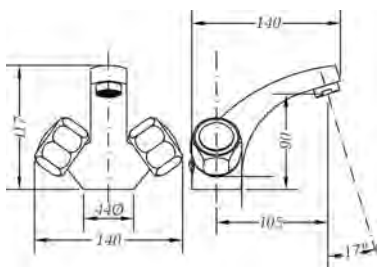

serie Gamma

Acabado cromado. Montura convencional | *Chromed finish. Conventional headwork.*

Ref.: 68130 11 45 66
Monobloc de lavabo
Wash basin mixer

Box: 1 | Carton: 12 | Pallet: 216

68995 11 | 100090 | 100103 | 68998 11 45 | 100085 45