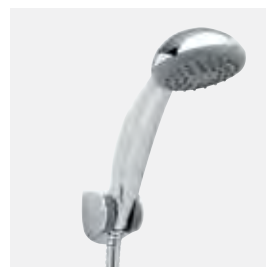

Ref.: 100697 45
Kit de ducha GE2, flexo, soporte y ducha 1 jet (caja)
GE2 shower set, flexible hose, holder and 1 jet handshower (box)

Box: 1 Carton: 18 Pallet: 216

PVP: 25,00 €