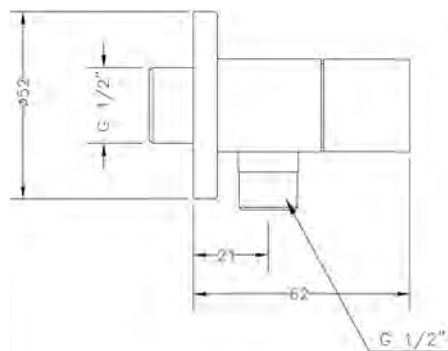

Ref.: 3106 05
Válvula de escuadra cuadrada 1/2\"/>

Box: 2 | Carton: 120 | Pallet: 4320