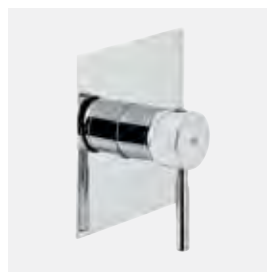

Ref.: 65116 18 45 66
Monomando de baño empotrado con inversor
Built-in single lever bath with diverter

Ref.: 65115 18 45 66
Monomando de ducha empotrado
Built-in single lever shower

Box: 1 Carton: 12 Pallet: 216

PVP: 86,00 €