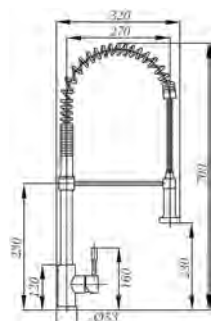

serie Inox

Acero inoxidable. Cartucho 35 | *Stainless steel. Cartridge 35*