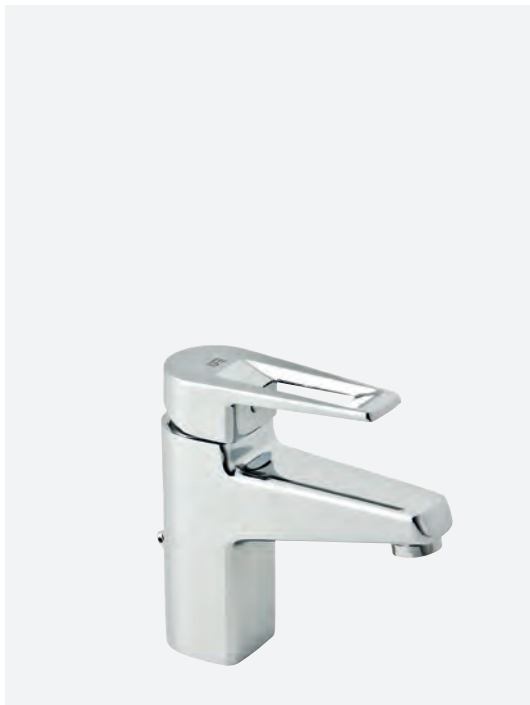

Klip 2 Monomando Lavabo | *Single lever wash-basin mixers*

Ref.: 64130 14 45 66
Monomando de lavabo
Single lever wash-basin mixer
Cartucho 2 posiciones | 2-position cartridge