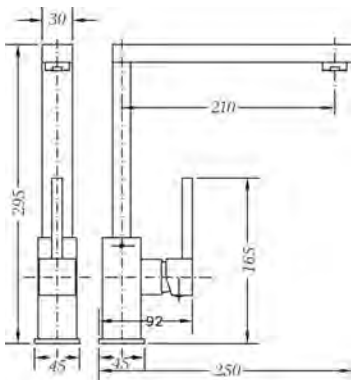

Ref.: FRK63400
Monomando de fregadera cartucho 25
Single lever sink mixer cartridge 25

Box: 1 | Carton: 8 | Pallet: 96

100044 100095 100103 100085 45 9908 0045 JFK