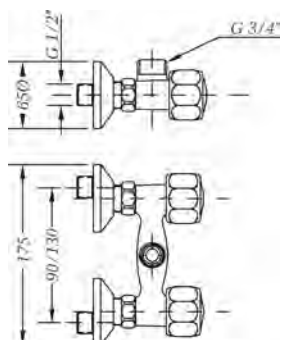

Ref.: 568195 45
Cuerpo grupo mural 11cm
Wall mounted mixer 11cm

Box: 1 | Carton: 20 | Pallet: 480

68995 11 100125 45 68998 11 45