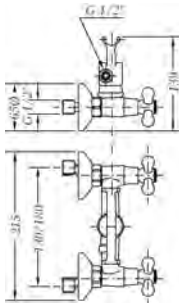

Montura 1/4 vuelta cierre cerámico | Ceramic headwork quarter turn

Ref.: 68506 09 45 66
Monobloc de lavabo cromo
Wash basin mixer chromed

Box: 1 | Carton: 8 | Pallet: 144

68995 09 | 100103 | 68998 09 45 | 100085 45 | 100090