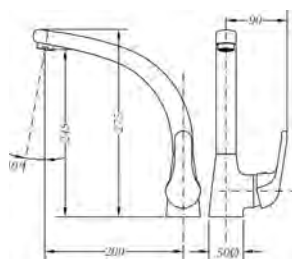

Ref.: 61201 06 45 66
Monomando de fregadera caño fundido
Single lever sink mixer casted spout

Box: 1 | Carton: 6 | Pallet: 108