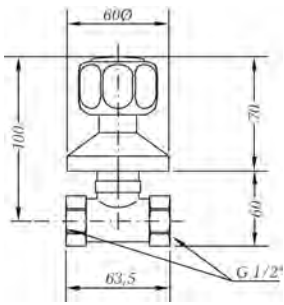

Ref.: 68170 11 45 66
Llave de paso 1/2"
Stopcock 1/2"

Box: 1 | Carton: 24 | Pallet: 576

67896 45 68998 11 45