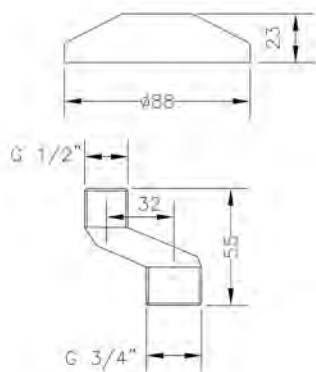

Box: 1

Ref.: 100203 45
Válvula automática metálica 1 1/4"
1 1/4" Metallic automatic valve

Box: 1

Ref.: 100122 45
Conjunto florón y excéntricas gigantes
Giant escutcheon eccentric set

Box: 1 | Carton: 72 | Pallet: 1728