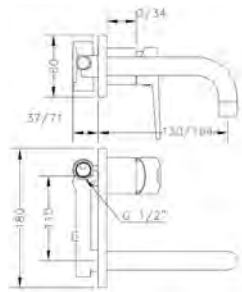

Box: 1 | Carton: 20 | Pallet: 360

Ref.: 64131 14 45 66
 Monomando de lavabo empotrado caño 16 cm
Built-in wash-basin mixer 16 cm spout

Box: 1 | Carton: 6 | Pallet: 108

Ref.: 64142 14 45 66
 Monomando de bidé con transmisión
Single lever bidet mixer with diverter