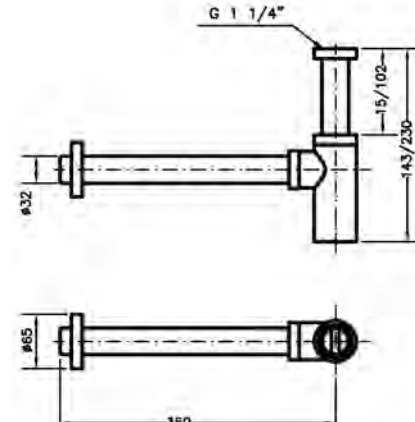

Ref.: 1622 07
Sifon botella para lavabo y bidé 1 1/4"
1 1/4" bidet and basin siphon

Box: 1 | Carton: 12 | Pallet: 216