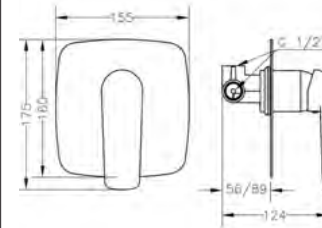

Ref.: 62115 31 45 66
Monomando de ducha empotrado
Built-in single lever shower

Box: 1 | Carton: 8 | Pallet: 192