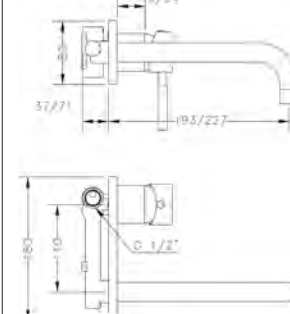

Ref.: 65132 18 45 66
Monomando de lavabo empotrado caño 22cm
Built-in wash-basin mixer 22 cm spout