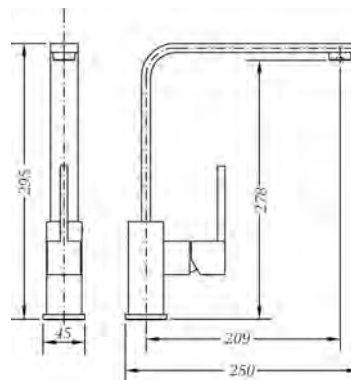

Ref.: FRK63401
Monomando de fregadera cartucho 25
Single lever sink mixer cartridge 25

Box: 1 | Carton: 8 | Pallet: 96

100044 100095 100103 100085 45 9908 0045 JFK