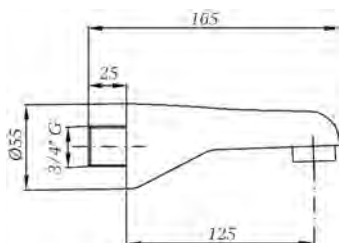

Ref.: 1667 45
Caño mural baño fundido
Casted wall bath spout

Box: 1 | Carton: 60 | Pallet: 1080