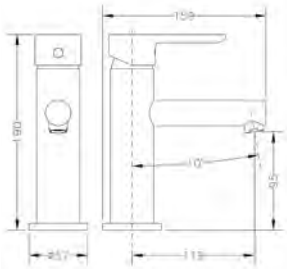

serie Oslo

Acabado cromado. Cartucho 35 | Chromed finish. Cartridge 35

Ref.: 65130 19 45 66
Monomando de lavabo
Single lever wash-basin tap