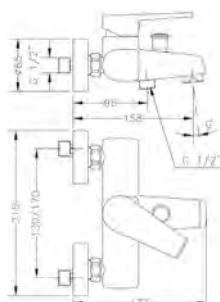

Ref.: 64100 16 45 66
Monomando de baño con kit
Single lever bath mixer with kit