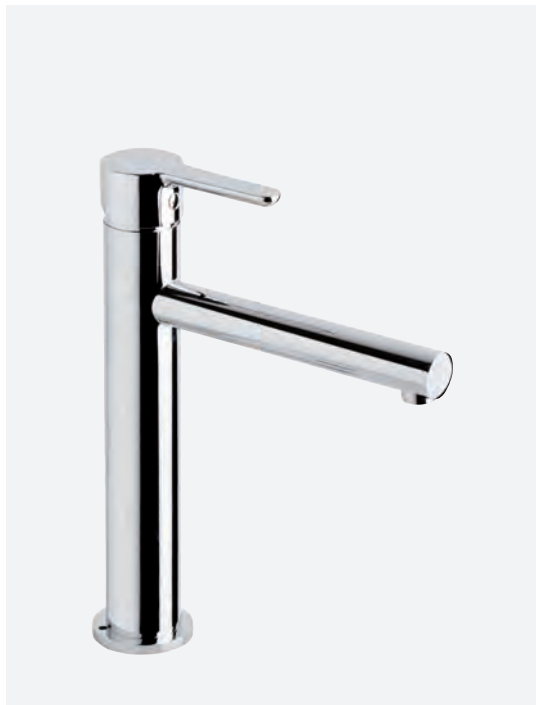

Ref.: 65134 19 45 66
Monomando de lavabo medio alto
Medium high single lever wash-basin mixer.
Cartucho 2 posiciones | 2-position cartridge