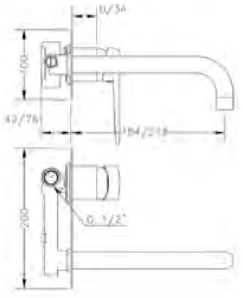

Ref.: 62132 31 45 66
Monomando de lavabo empotrado caño 22 cm
Built-in wash-basin mixer 22 cm spout

Box: 1 | Carton: 6 | Pallet: 144