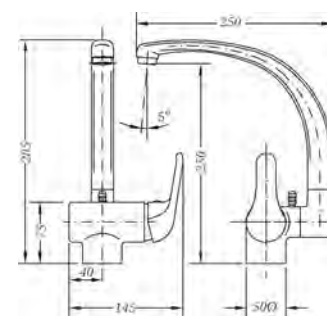

Box: 1

100053 | 100088 45 | 100001 05 45 | 68903 45 | J68

Ref.: 60199 05 45 66
 Monomando mesada 6"
 6" wide spread single lever sink mixer

Box: 1 | Carton: 10 | Pallet: 240

100053 | 100088 45 | 68903 45 | 100001 05 45 | J68