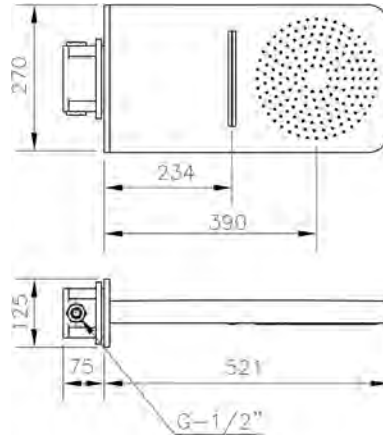

Ref.: 1643 45
Rociador doble función cascada-lluvia
Shower head double function waterfall-rain

Box: 1 | Carton: 2 | Pallet: 24