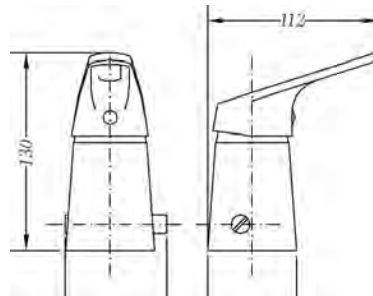

Ref.: 60110 22 45 66
 Monomando de ducha con kit
Single lever shower mixer with kit

Box: 1 | Carton: 8 | Pallet: 128

100125 45

Ref.: 60130 22 45 66
 Monomando de lavabo
Single lever wash-basin mixer

Box: 1 | Carton: 20 | Pallet: 360