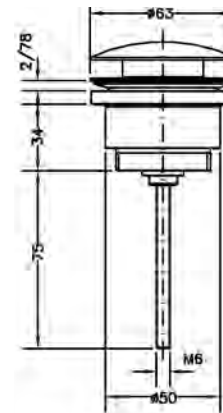

Box: 1 | Carton: 60 | Pallet: 1080

Ref.: 100134 08
 Tuerca para sifón 1 1/2"
1 1/2" siphon nut

Box: 1 | Carton: 30 | Pallet: 8640

Ref.: 100211 43
 Válvula click "Luxe" bronce 1 1/4"
1 1/4" "Luxe" click valve bronze