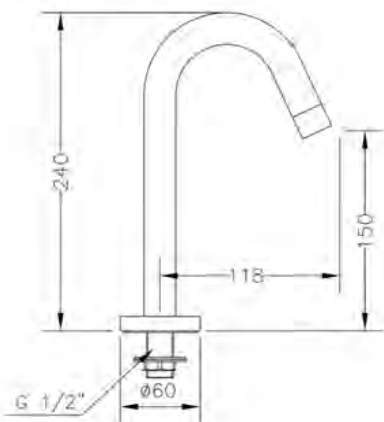

Ref.: 68916 45
Caño encimera cisne tubo
Swan neck pipe spout

Box: 1 | Carton: 30 | Pallet: 480

Ref.: 68917 45
Caño encimera inclinado tubo
Sloping pipe spout

Box: 1 | Carton: 30 | Pallet: 480

Ref.: 1621 07
Sifon botella para lavabo y bidé 1 1/4"
1 1/4" bidet and basin siphon