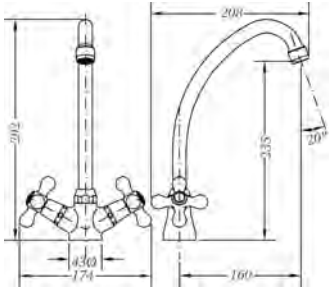

67895 45 | 100173 45 | 68998 09 45

Ref.: 68001 09 45 66
Grifo de bide con teleducha
Bidet tap with shower

Box: 1 | Carton: 20 | Pallet: 360

68995 09 | 100141 45 | 100696 45 | 68998 09 45

Ref.: 68540 09 45 66
 Monobloc fregadera caño tubo
 Sink mixer goose neck spout