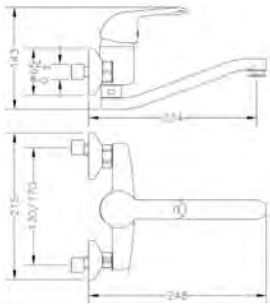

Ref.: 61196 06 45 66
Monomando de fregadera caño inferior elevado
Wall single lever sink mixer low spout

Box: 1 | Carton: 8 | Pallet: 192