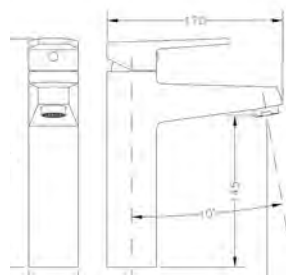

Box: 1 | Carton: 20 | Pallet: 360

Ref.: 64134 16 45 66
Monomando de lavabo medio alto
Medium high single lever wash-basin mixer