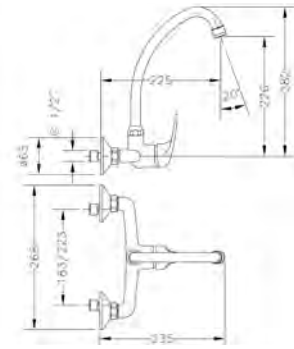

Ref.: 60194 05 45 66
Monomando de fregadera mural 8"
Wall single lever 8" sink mixer

Box: 1