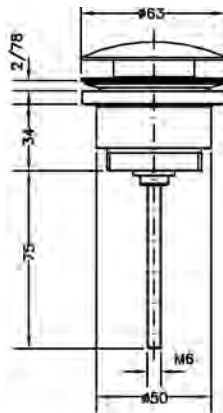

Box: 1 | Carton: 30 | Pallet: 8640

Ref.: 100211 45
Válvula click "Luxe" 1 1/4"
1 1/4" "Luxe" click valve

Box: 1 | Carton: 60 | Pallet: 1080