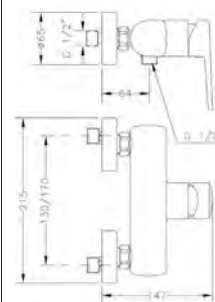

Box: 1 | Carton: 6 | Pallet: 108

Ref.: 64140 14 45 66
 Monomando de bidé
Single lever bidet mixer

Box: 1 | Carton: 8 | Pallet: 480

Ref.: 64110 14 45 66
 Monomando de ducha con kit
Single lever shower mixer with kit