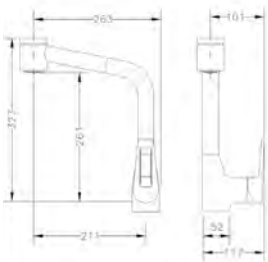

Ref.: 64206 14 45 66
Monomando de fregadera ducha extraíble
Single lever sink mixer with pull-out spray

Box: 1 | Carton: 6 | Pallet: 108

100103 | 100001V 14 45 | 100143 45 | 100252 45 | 100049

100118 | 100097 | 100085