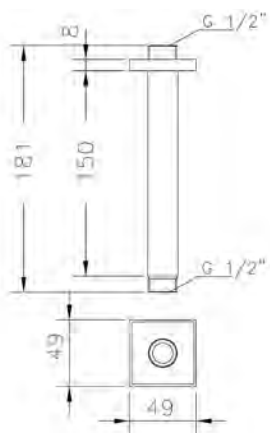

Ref.: 1672 45
Brazo a techo cuadrado 15 cm
Square roof arm 15 cm

Box: 1 | Carton: 108 | Pallet: 1944