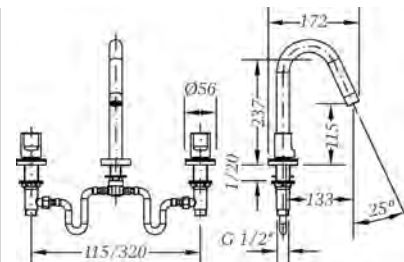

Box: 1

568120 45 68915 45 68998 07 45 67897 45 68995 09 100088 45

Ref.: 68124 07 45 66
Batería de lavabo caño cisne
Widespread wash basin mixer with swan neck pipe

Box: 1

568120 45 68916 45 68998 07 45 67897 45 68995 09 100088 45