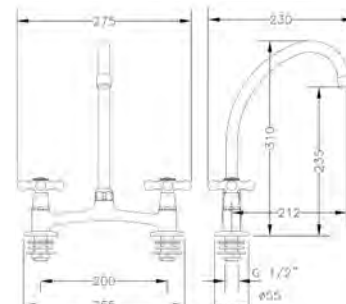

Box: 1 | Carton: 15 | Pallet: 360

68995 09 | 100125 45 | 68998 09 45

Ref.: 68901 45
Caño alto tubo 18 cm
High tube spout 18 cm

Box: 1 | Carton: 40 | Pallet: 720

100088 45 | J68

Ref.: 68545 09 45 66
Mezclador mesada 8" caño tubo
Mixer mesada 8" swan neck spout