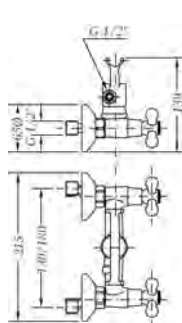

68995 09 | 100103 | 100086 45 | 68998 09 45 | 100090

Ref.: 68506 09 43 66
Monobloc de lavabo bronce
Wash basin mixer bronze

Box: 1 | Carton: 8 | Pallet: 144

68995 09 | 100103 | 100085 43 | 68998 09 43 | 100090