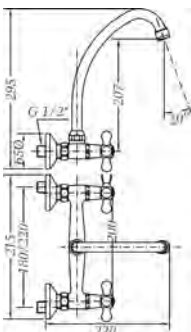

Box: 1 | Carton: 10 | Pallet: 240

Ref.: 68570 09 45 66
Grupo mural fregadera 20 cm caño tubo alto vertical
Wall sink mixer 20cm swan neck spout