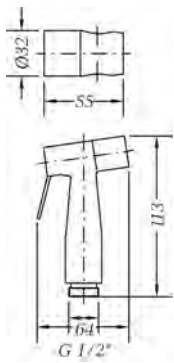

Ref.: 100694 45
Kit ducha sanitaria
Sanitary shower kit

Box: 1 | Carton: 22 | Pallet: 268