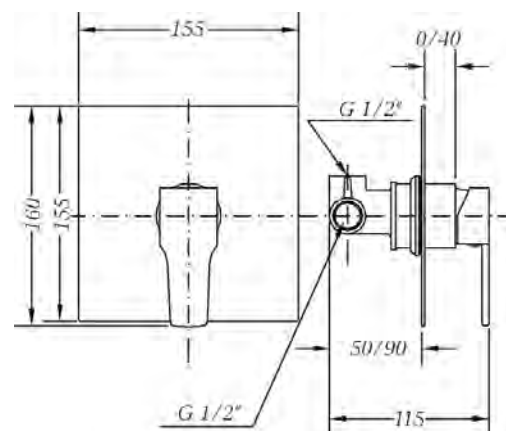

Ref.: 63115 26 45 66
Monomando de ducha empotrado
Built-in single lever shower

Box: 1 | Carton: 12 | Pallet: 216

100053 PK115 100001 26 45