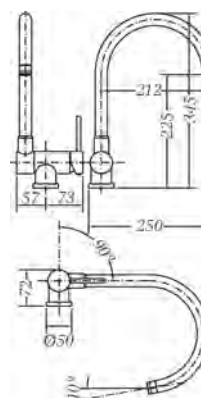

Box: 1 | Carton: 4 | Pallet: 96

Ref.: 65900 18 45 66
Monomando de fregadera abatible cartucho 35
Single lever folding sink mixer 35 cartridge