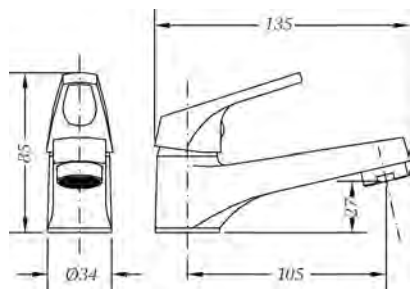

Ref.: 1002 04
Grifo lavabo 1 agua cartucho 25
1 water wash basin 25 cartridge

Box: 1 | Carton: 54 | Pallet: 972

100042 100085 45 100001 33 45