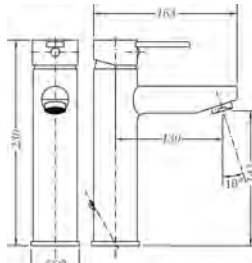

Box: 1 | Carton: 12 | Pallet: 216

Ref.: 65134 29 45 66
Monomando de lavabo medio alto
Medium high single lever wash-basin mixer