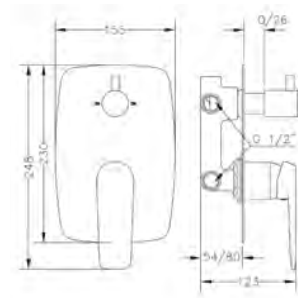

Ref.: 62118 08 45 66
Monomando empotrado con inversor cerámico 3 vías
Built-in single handle mixer with 3 way ceramic diverter

Box: 1 | Carton: 6 | Pallet: 144