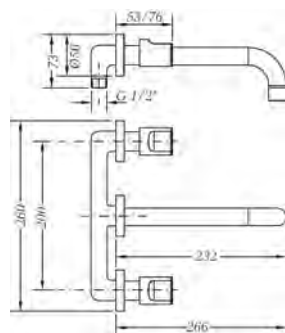

Ref.: 68132 07 45 66
Grupo de lavabo empotrado caño 22 cm
Built-in wash basin with 22cm pipe

Box: 1