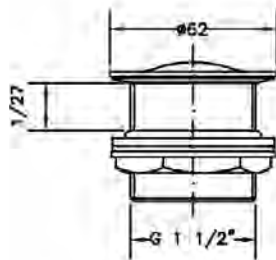

Ref.: 100208 45
Válvula click 1 1/4" bañera
1 1/4" bath click valve

Box: 1 | Carton: 60 | Pallet: 1080