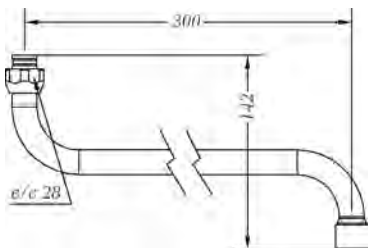

Ref.: 68909 45
Caño bajo tubo 30 cm
Low tube spout 30 cm

Box: 1 | Carton: 40 | Pallet: 720

100088 45 | J68