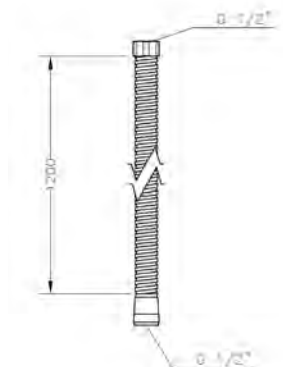

Box: 1 | Carton: 50 | Pallet: 900

Ref.: 100141 45
Flexo 1,20 m inoxidable
Stainless steel flexible hose 1,20 m

Box: 1 | Carton: 50 | Pallet: 900

Ref.: 100153 45
Soporte ducha cilíndrico
Cylindrical shower holder