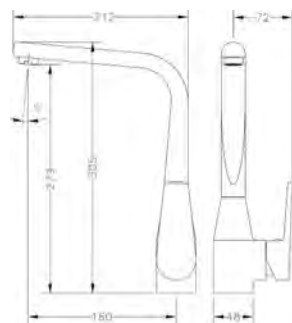

Ref.: 64201 04 45 66
Monomando de fregadera apertura en frío
Single lever sink mixer cold start