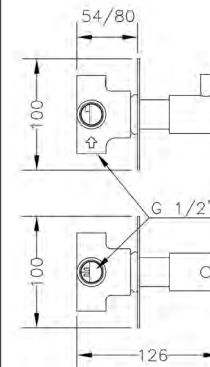

Ref.: 62114 30 45 66
Inversor cerámico 3 vías empotrado con placa ovalada
Built-in 3 way ceramic diverter with oval plate

Box: 1 | Carton: 8 | Pallet: 384