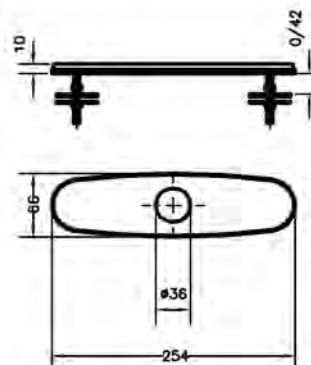

Ref.: P200
Placa adaptadora 8"
8" adaptor plate

Box: 5 | Carton: 100 | Pallet: 3600