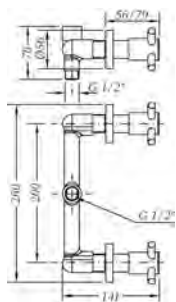

Ref.: 68115 08 45 66
Grupo ducha empotrada 8"
Built-in 8" shower mixer

Box: 1

568115 45 | 68998 08 45 | 67898 45 | 67895 45