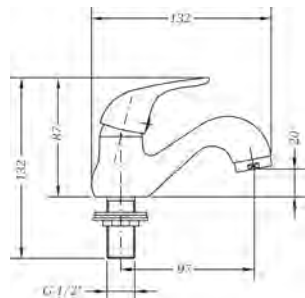

Box: 1 | Carton: 36 | Pallet: 864

100042 | 100085 45

Ref.: 1007 04
 Grifo lavabo 1 agua cartucho 25
 1 water wash basin cartridge 25

Box: 1 | Carton: 32 | Pallet: 768

100042 | 100085 45

serie New Regent Classic