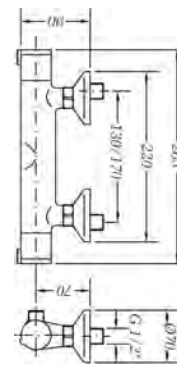

Box: 1 | Carton: 6 | Pallet: 144

Ref.: 67112 14 45 67
Termostática ducha
Thermostatic shower