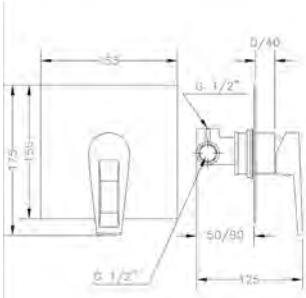

Ref.: 64115 14 45 66
Monomando de ducha empotrado
Built-in single lever shower

Box: 1 | Carton: 12 | Pallet: 216

100049 | PT115 | 100001 14 45