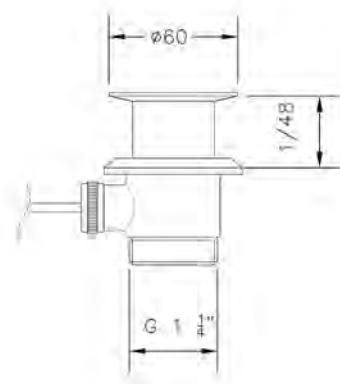

Box: 1

Ref.: 100203 45
Válvula automática metálica 1 1/4"
1 1/4" Metallic automatic valve

Box: 1

Ref.: 100122 45
Conjunto florón y excéntricas gigantes
Giant escutcheon eccentric set

Box: 1 | Carton: 72 | Pallet: 1728