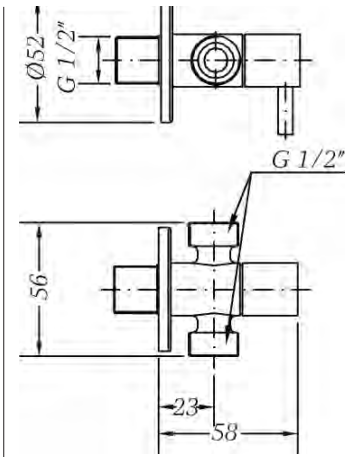

Ref.: 3108 04
Válvula de escuadra doble 1/2" - 1/2" ducha-inodoro Inox
Inox double angle valve 1/2" - 1/2" shower-WC

Box: 1 | Carton: 16 | Pallet: 3840