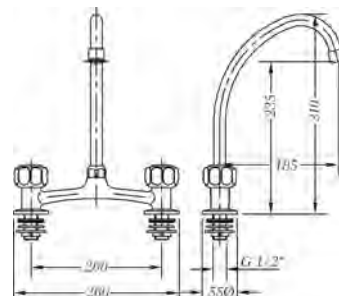

Box: 1 | Carton: 10 | Pallet: 240

68995 11 68903 45 100088 45 68998 11 45 J68

Ref.: 68194 11 45 66
 Mezclador mesada 6" caño tubo
 Mixer mesada 6" swan neck spout

Box: 1 | Carton: 10 | Pallet: 240

68995 11 68903 45 100088 45 68998 11 45 J68