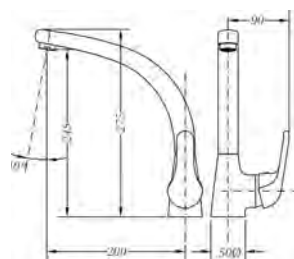

Ref.: 61203 06 45 66
Monomando de fregadera caño conformado
Single-lever sink mixer tube spout

Box: 1 | Carton: 6 | Pallet: 108