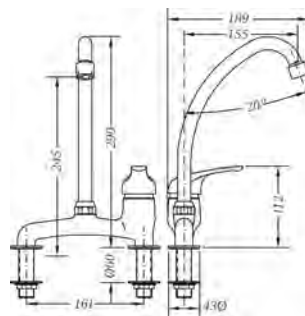

Box: 1

100053 | 100088 45 | 100001 05 45 | 68903 45 | J68

Ref.: 60199 05 45 66
 Monomando mesada 6"
 6" wide spread single lever sink mixer

Box: 1 | Carton: 10 | Pallet: 240

100053 | 100088 45 | 68903 45 | 100001 05 45 | J68