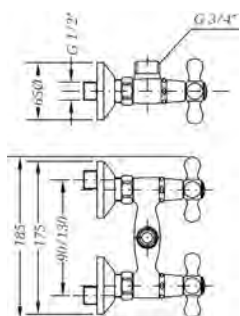

Ref.: 568550 45
Cuerpo grupo mural 11 cm
Wall mixer 11 cm

Box: 1 | Carton: 15 | Pallet: 360

68995 09 | 100125 45 | 68998 09 45

Ref.: 568575 45
Cuerpo grifo mural
Wall tap

Box: 1 | Carton: 30 | Pallet: 540