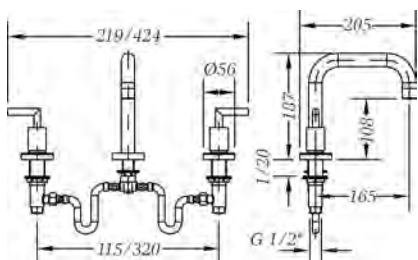

Ref.: 68170 08 45 66
 Llave de paso 1/2"
 Stopcock 1/2"

Box: 1

568170 45 | 68998 08 45 | 67895 45

serie Ixo

Acabado cromado. Montura 1/4 vuelta cierre cerámico. | Chromed finish. Ceramic headwork quarter turn.