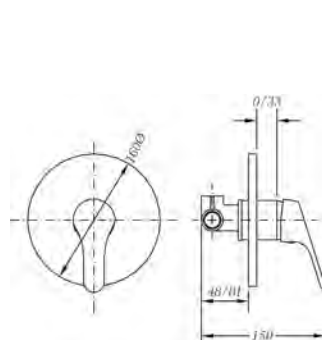

Ref.: 61115 22 45 66
Monomando de ducha empotrado
Built-in single lever shower

Box: 1 | Carton: 12 | Pallet: 216