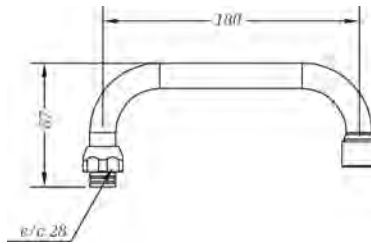

Box: 1 | Carton: 15 | Pallet: 360

68995 11 100125 45 68998 11 45

Ref.: 568083 45
Cuerpo grifo mural
Wall tap

Box: 1 | Carton: 80 | Palet: 1440

68995 11 | 68998 11 45

Ref.: 68901 45
Caño alto tubo 18 cm
High tube spout 18 cm