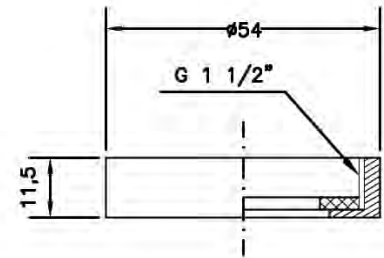

Box: 1 | Carton: 60 | Pallet: 1080

Ref.: 100134 08
 Tuerca para sifón 1 1/2"
1 1/2" siphon nut

Box: 1 | Carton: 30 | Pallet: 8640

Ref.: 100211 43
 Válvula click "Luxe" bronce 1 1/4"
1 1/4" "Luxe" click valve bronze