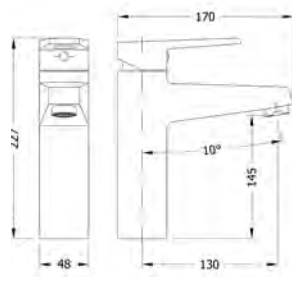

Ref.: 64134 14 45 66
Monomando de lavabo medio alto
Medium high single lever wash-basin mixer