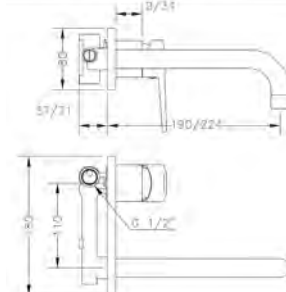

Box: 1 | Carton: 6 | Pallet: 108

Ref.: 64132 16 45 66
Monomando de lavabo empotrado caño 22 cm
Built-in wash-basin mixer 22 cm spout