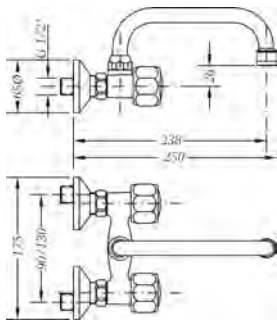

Ref.: 68195 11 45 66
Grupo mural fregadera 11 cm caño tubo alto 18cm
Wall sink mixer 11 cm with high tube spout 18cm

Box: 1 | Carton: 10 | Pallet: 240

68995 11 68901 45 100088 45 100125 45 68998 11 45 J68