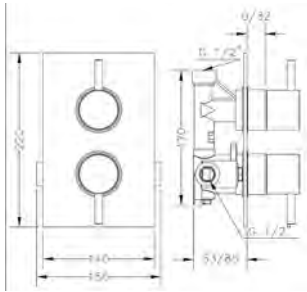

Ref.: 64113 14 45 67
Termostática empotrada 1 salida
Built-in thermostatic 1 outlet

Box: 1 | Carton: 4 | Pallet: 64