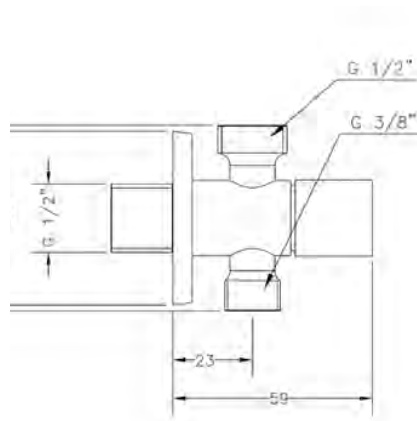

Ref.: 3108 03
Válvula de escuadra doble 1/2" - 3/8" ducha-inodoro Inox
Inox double angle valve 1/2" - 3/8" shower-WC

Box: 1 | Carton: 16 | Pallet: 3840