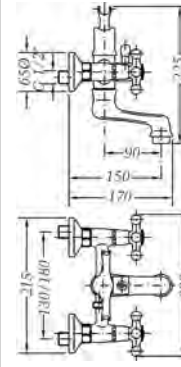

Ref.: 68526 09 45 66
Mezclador de baño cromo con kit
Bath mixer chromed with kit

Box: 1 | Carton: 4 | Pallet: 72