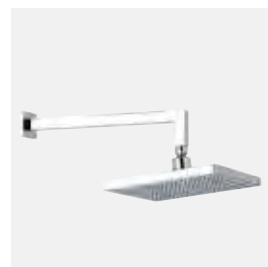

**Box: 1 Carton: 24
Pallet: 144**

PVP: 76,00 €

Ref.: 1672 45
Brazo a techo cuadrado 15 cm
Square roof arm 15 cm

**Box: 1 Carton: 108
Pallet: 1944**

PVP: 24,38 €

Ref.: R65112 18
Rociador redondo 22 cm
Round shower head Ø 22 cm