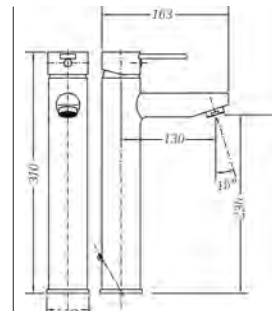

Ref.: 65136 29 45 66
Monomando de lavabo alto
High single lever wash-basin mixer