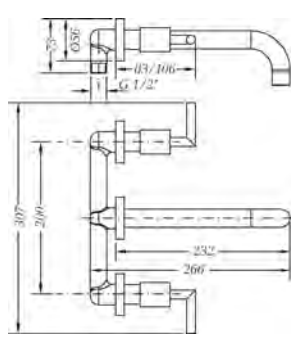

Ref.: 68132 12 45 66
Grupo de lavabo empotrado caño 22 cm
Built-in wash basin with 22cm pipe

Box: 1

568131 45	68912 45	68998 12 45	67898 45	67895 45	100088 45