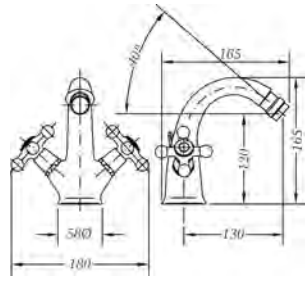

Ref.: 68516 09 45 66
Monobloc de bidé cromo
Bidet mixer chromed

Box: 1 | Carton: 8 | Pallet: 144

68995 09 | 100103 | 100086 45 | 68998 09 45 | 100090