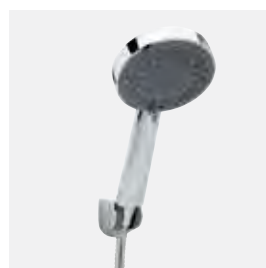

Ref.: 100697 45
Kit de ducha GE2, flexo, soporte y ducha 1 jet (caja)
GE2 shower set, flexible hose, holder and 1 jet handshower (box)

Ref.: 100699 45
Kit de ducha Tau, flexo, soporte y ducha 5 jets (caja)
Tau shower set, flexible hose, holder and 5 jets handshower (box)

Box: 1 Carton: 18 Pallet: 216

PVP: 33,00 €