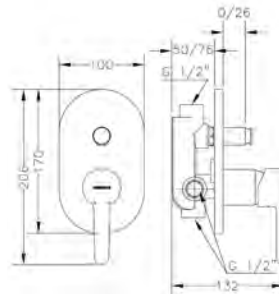

Ref.: 65116 19 45 66
Monomando de baño empotrado con inversor
Built-in single lever bath with diverter

Box: 1

100053 | PL116 | 100001 19 45 | 100162 45