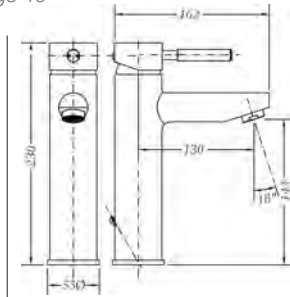

Ref.: 65134 18 45 66
Monomando de lavabo medio alto
Medium high single lever wash-basin mixer