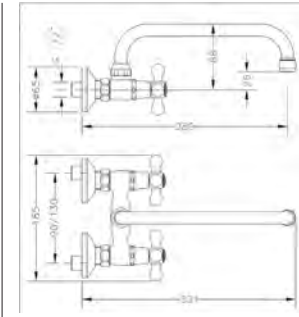

Box: 1 | Carton: 10 | Pallet: 240

Ref.: 68196 09 45 66
Grupo mural fregadera 11 cm caño tubo alto 24cm
Wall sink mixer 11cm high tube spout 24cm