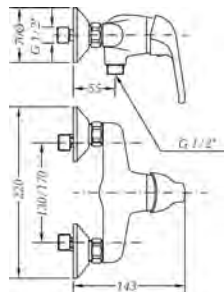

Ref.: 60110 06 45 66
Monomando de ducha con kit
Single lever shower mixer with kit

Box: 1 | Carton: 8 | Pallet: 128