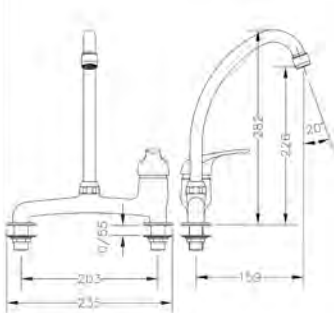

Ref.: 60198 05 45 66
Monomando mesada 8"
8" wide spread single lever sink mixer

Box: 1

100053 | 100088 45 | 100001 05 45 | 68903 45 | J68