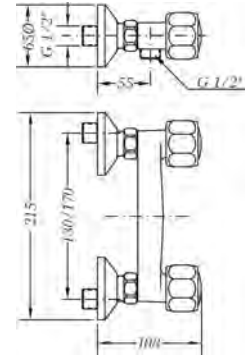

Box: 1 | Carton: 10 | Pallet: 240

67896 45 | 68998 11 45

Ref.: 68160 11 45 66
Grifo bidé
Bidet tap

Box: 1 | Carton: 24 | Pallet: 576

68995 11 | 68998 11 45

Ref.: 68110 11 45 66
Mezclador de ducha con kit
Shower mixer with kit