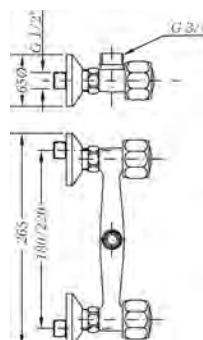

Ref.: 568104 45
Cuerpo grupo mural 20cm
Wall mounted mixer 20cm

Box: 1 | Carton: 15 | Pallet: 360

68995 11 100125 45 68998 11 45