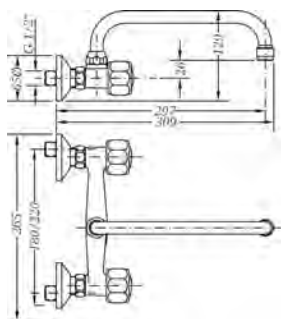

Ref.: 68104 11 45 66
Grupo mural fregadera 20 cm caño tubo alto 24cm
Wall sink mixer 20cm high tube spout 24cm

Box: 1 | Carton: 10 | Pallet: 240