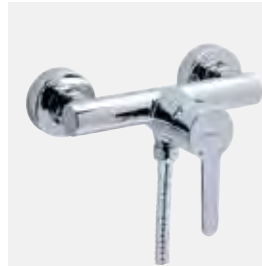

Ref.: 65110 19 45 66
Monomando de ducha con kit
Single lever shower mixer with kit

Box: 1 Carton: 8 Pallet: 96

PVP: 119,50 €