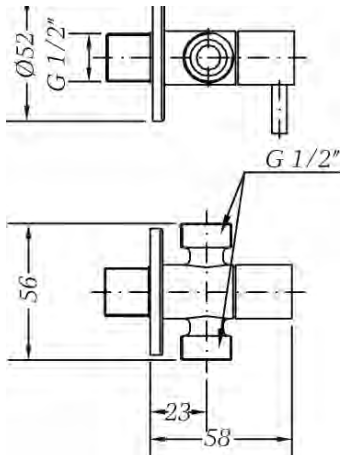

Ref.: 3107 04
Válvula de escuadra doble 1/2" - 1/2" ducha-inodoro
Double angle valve 1/2" - 1/2" shower-WC

Box: 1 | Carton: 16 | Pallet: 3840