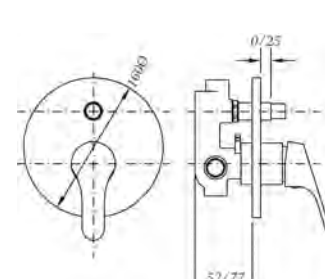

Ref.: 61116 22 45 66
Monomando de baño empotrado con inversor
Built-in single lever bath with diverter

Box: 1 | Carton: 12 | Pallet: 216