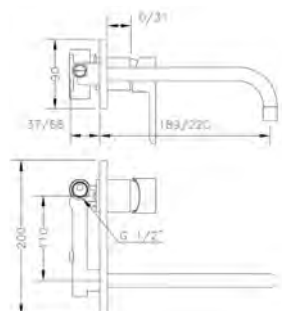

Ref.: 65132 19 45 66
Monomando de lavabo empotrado caño 22cm
Built-in wash-basin mixer 22 cm spout

Box: 1