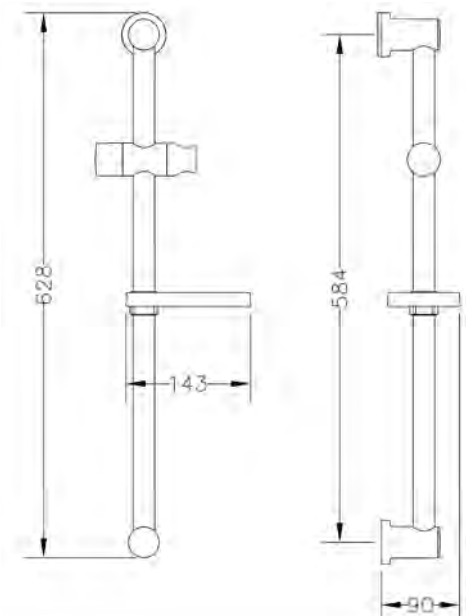

Ref.: 1638 45
 Barra ducha redonda (caja)
 Round shower bar (box)

Box: 1 | Carton: 10 | Pallet: 100

Ref.: 1639 45
Barra ducha metálica (caja)
Metallic shower bar (box)

Box: 1 | Carton: 10 | Pallet: 60

Ref.: 100140 30
Flexo 1,70 m. PVC antirrotura y tuerca loca
PVC flexible hose 1,70 m anti-breaking and swiveling nut