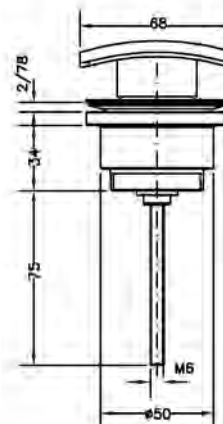

Ref.: 100204 45
Válvula click Kenjo 1 1/4"
1 1/4" Kenjo click valve

Box: 1 | Carton: 60 | Pallet: 1080