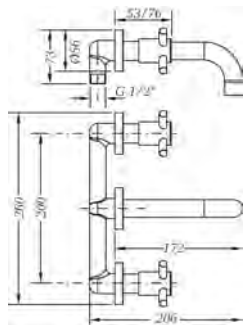

Ref.: 68131 08 45 66
Grupo de lavabo empotrado caño 16cm
Built-in wash basin with 16cm pipe

Box: 1

568131 45 | 68911 45 | 68998 08 45 | 67898 45 | 67895 45 | 100088 45