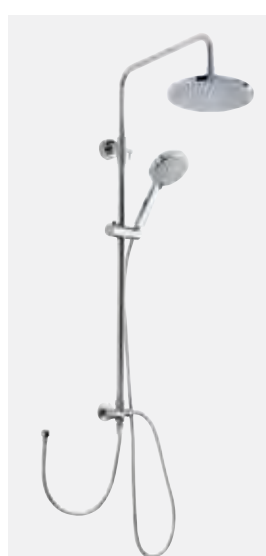

Box: 1 Carton: 2 Pallet: 8

PVP: 505,00 €

Ref.: CT67110 18
 Columna termostática extensible con kit
Thermostatic extensible column with kit

Box: 1 Carton: 2 Pallet: 8

PVP: 637,00 €

Ref.: 1745 45
 Set columna extensible con ducha, soporte y flexo
Extensible column set with shower, bracket and flexible hose