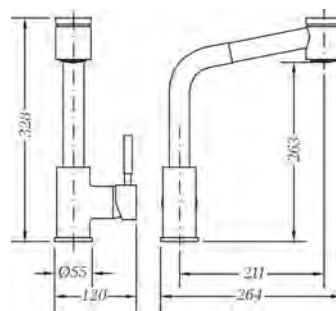

Box: 1 | Carton: 8 | Pallet: 192

Ref.: 65205 18 45 66
Monomando de fregadera ducha extraíble
Single lever sink mixer with pull-out spray