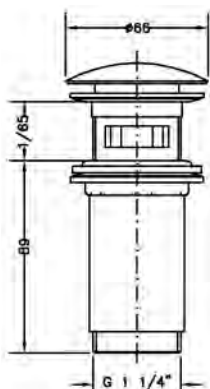

Ref.: 100210 45
Válvula click 1 1/4" con/sin rebosadero
1 1/4" click valve with/out overflow

Box: 1 | Carton: 60 | Pallet: 1080