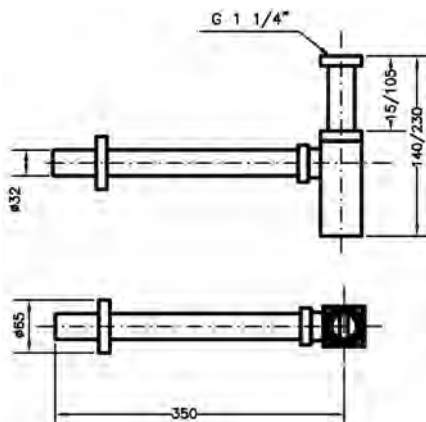

Ref.: 68916 45
Caño encimera cisne tubo
Swan neck pipe spout

Box: 1 | Carton: 30 | Pallet: 480

Ref.: 68917 45
Caño encimera inclinado tubo
Sloping pipe spout

Box: 1 | Carton: 30 | Pallet: 480

Ref.: 1621 07
Sifon botella para lavabo y bidé 1 1/4"
1 1/4" bidet and basin siphon