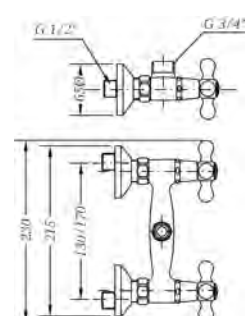

68995 09 | 68998 09 45

Ref.: 68194 09 45 66
Mezclador mesada 6" caño tubo
Mixer mesada 6" swan neck spout

Box: 1 | Carton: 10 | Pallet: 240

68995 09 | 68903 45 | 68998 09 45 | 100088 45 | J68

Ref.: 568555 45
Cuerpo grupo mural 15cm
Wall mixer 15 cm