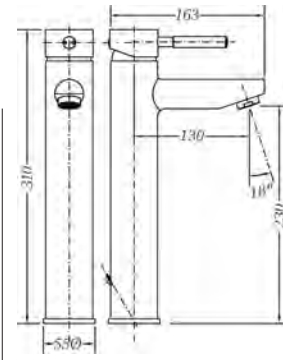

Ref.: 65136 18 45 66
Monomando de lavabo alto
High single lever wash-basin mixer

Box: 1 | Carton: 6 | Pallet: 108