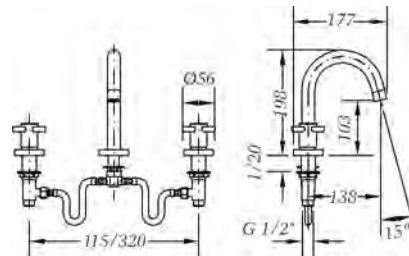

Ref.: 68124 08 45 66
Batería de lavabo caño cisne
Widespread wash basin mixer with swan neck pipe

Box: 1

568120 45 | 68916 45 | 68998 08 45 | 67897 45 | 68995 09 | 100088 45