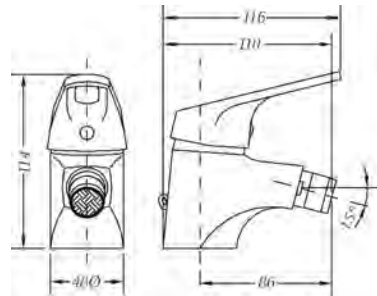

Ref.: 61130 22 45 66
 Monomando de lavabo Plus
Single lever Plus wash-basin mixer

Box: 1 | Carton: 20 | Pallet: 360

Ref.: 60140 22 45 66
 Monomando de bidé
Single lever bidet mixer

Box: 1 | Carton: 20 | Pallet: 360