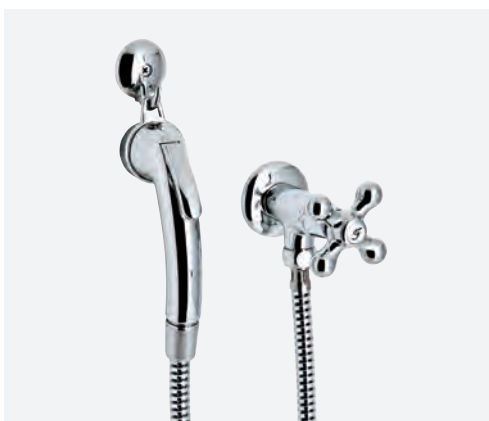

N.R. Llave de paso | *Stopcock*

Ref.: 68590 09 45 66
Llave de paso 1/2"
Stopcock 1/2"

New Regent TeleDucha | *Bidet shower*

Ref.: 68001 09 45 66
Grifo de bide con teleducha
Bidet tap with shower

New Regent Cocina | Kitchen