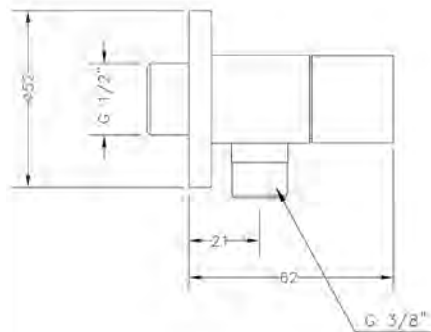

Ref.: 3106 04
Válvula de escuadra cuadrada 3/8\"/>

Box: 2 | Carton: 120 | Pallet: 4320