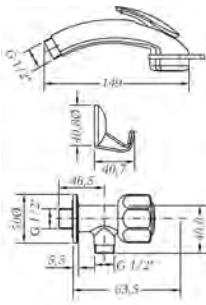

Box: 1 | Carton: 10 | Pallet: 240

67986 45 | 100173 45 | 68998 11 45

Ref.: 68170 11 45 66
Llave de paso 1/2"
Stopcock 1/2"

Box: 1 | Carton: 24 | Pallet: 576

67896 45 68998 11 45

Ref.: 68001 11 45 66
Grifo de bide con teleducha
Bidet tap with shower