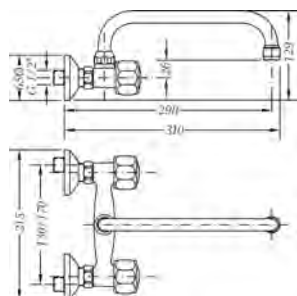

Ref.: 68193 11 45 66
Grupo mural fregadera 15 cm caño tubo alto 24cm
Wall sink mixer 15 cm with high tube spout 24 cm

Box: 1 | Carton: 10 | Pallet: 240

68995 11 68902 45 100088 45 100125 45 68998 11 45 J68