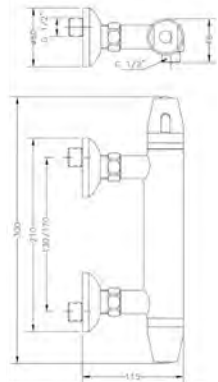

Ref.: 67104 14 45 67
Termostática ducha
Thermostatic shower

Box: 1 | Carton: 12 | Pallet: 288

100037 | 67995 14 | 68994 14 | 100126 45