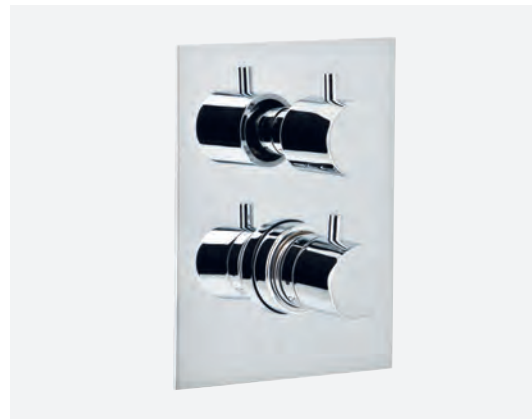

Ref.: 64114 14 45 67
Termostática empotrada 2 salidas
Built-in thermostatic mixer 2-outlets