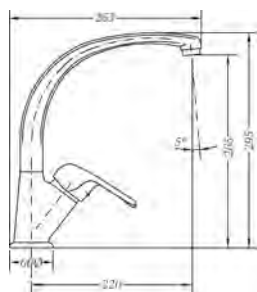

Ref.: 61210 06 45 66
Monomando de fregadera caño fundido
Single lever sink mixer casted spout

Box: 1 | Carton: 6 | Pallet: 108