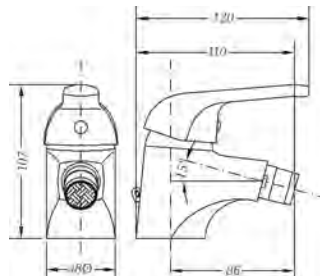

Ref.: 60140 06 45 66
Monomando de bidé
Single lever bidet mixer

Box: 1 | Carton: 20 | Pallet: 360

100049 100103 100001 06 45 100086 45 100092