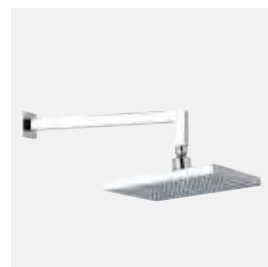

Ref.: R63112 26
Rociador cuadrado 22 cm
Square shower head 22 cm

Ref.: B63113 26
Brazo pared cuadrado 35 cm
Square wall arm 35 cm

**Box: 1 Carton: 24
Pallet: 144**

PVP: 58,00 €