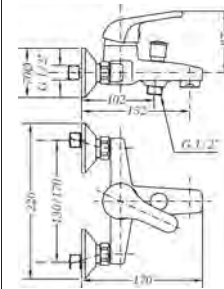

Ref.: 60100 06 45 66
Monomando de baño con kit
Single lever bath mixer with kit

Box: 1 | Carton: 8 | Pallet: 128