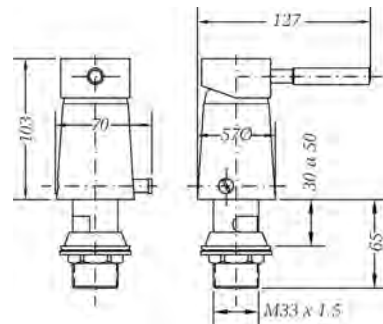

Box: 1 | Carton: 10 | Pallet: 180

Ref.: 65131 18 45 66
 Monomando de lavabo empotrado caño 16cm
Built-in wash-basin mixer 16 cm spout

Box: 1 | Carton: 6 | Pallet: 144

Ref.: 65142 18 45 66
 Monomando de bidé con transmisión
Single lever bidet mixer with diverter