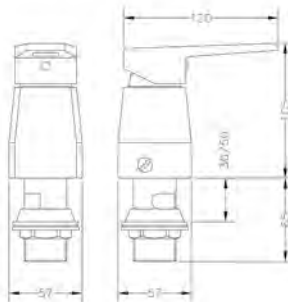

Box: 1 | Carton: 20 | Pallet: 360

Ref.: 64131 14 45 66
 Monomando de lavabo empotrado caño 16 cm
Built-in wash-basin mixer 16 cm spout

Box: 1 | Carton: 6 | Pallet: 108

Ref.: 64142 14 45 66
 Monomando de bidé con transmisión
Single lever bidet mixer with diverter