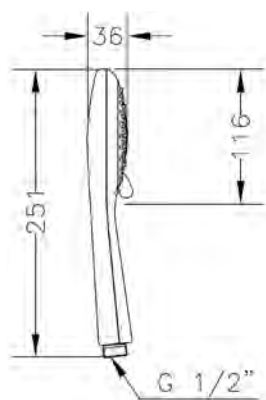

Ref.: DX03 45
Mango de ducha O3 jets (caja)
O3 jets handshower (box)

Box: 1 | Carton: 36 | Pallet: 324