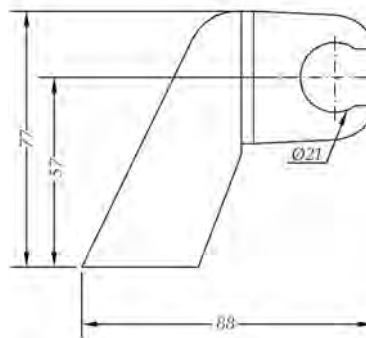

Ref.: 100152 45
Soporte ducha Combi
Combi shower holder

Box: 1 | Carton: 150 | Pallet: 2700

Ref.: 100068 45
Soporte ducha ovalado
Oval shower holder

Box: 1 | Carton: 150 | Pallet: 1800