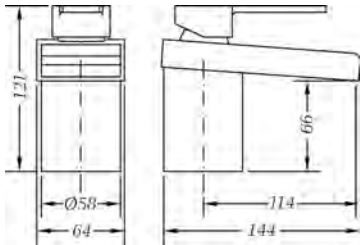

Ref.: 63137 26 45 66
Monomando de lavabo cascada
Waterfall single lever wash-basin mixer

Box: 1 | Carton: 20 | Pallet: 360