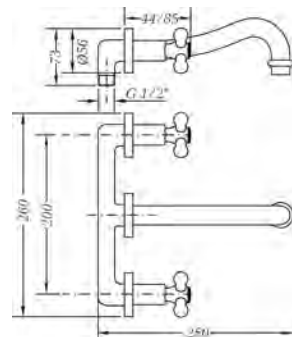

Ref.: 68131 09 45 66
Grupo de lavabo empotrado
Built-in wash basin

Box: 1 | Carton: 10 | Pallet: 240

67895 45 | 68998 09 45 | 68914 45 | 100069 45