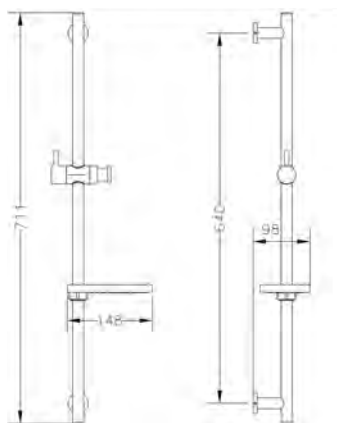

Ref.: 1638 45
 Barra ducha redonda (caja)
 Round shower bar (box)

Box: 1 | Carton: 10 | Pallet: 100

Ref.: 1639 45
Barra ducha metálica (caja)
Metallic shower bar (box)

Box: 1 | Carton: 10 | Pallet: 60

Ref.: 100140 30
Flexo 1,70 m. PVC antirrotura y tuerca loca
PVC flexible hose 1,70 m anti-breaking and swiveling nut