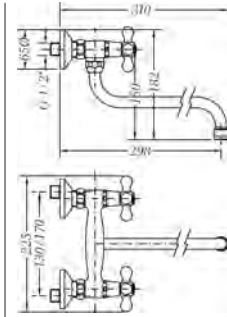

Box: 1 | Carton: 10 | Pallet: 240

Ref.: 68550 09 45 66
Grupo mural fregadera 11 cm caño tubo alto 18cm
Wall sink mixer 11cm high tube spout 18cm