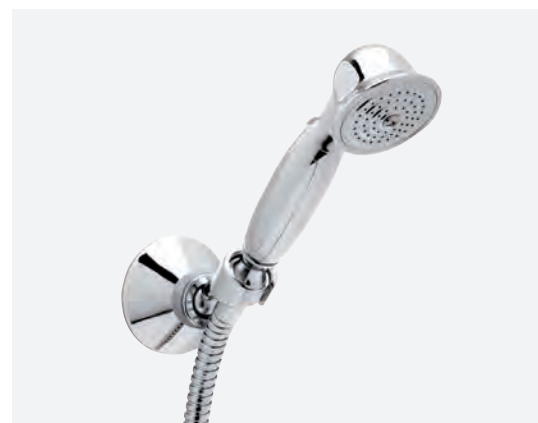

Ref.: 100196 45 00
Mango de ducha New Regent cromo
New Regent chromed hand shower
Ref.: 100135 60 00
Flexo H 1/2" - H 1/2" 170 cm
F 1/2" - F 1/2" 170 cm flexible hose
Ref.: 1649 45
Soporte ducha Clásico cromo
Chromed bath mixer with kit