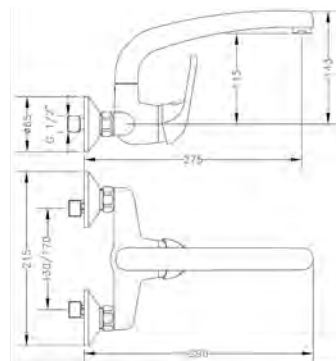

Ref.: 61192 06 45 66
Monomando de fregadera mural 15 cm
Single-lever wall sink mixer 15 cm

Box: 1 | Carton: 6 | Pallet: 72

100051 100125 45 100001V 06 45 100085 45 J65