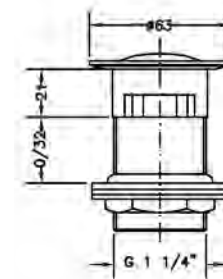

Ref.: 100206 45
Válvula click 1 1/4" con rebosadero
1 1/4" click valve with overflow

Box: 1 | Carton: 60 | Pallet: 1080