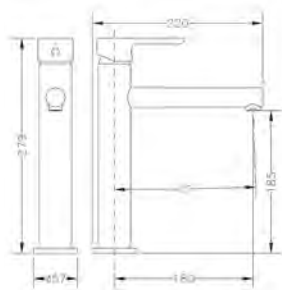

Box: 1 | Carton: 12 | Pallet: 192

Ref.: 65134 19 45 66
Monomando de lavabo medio alto
Medium high single lever wash-basin mixer