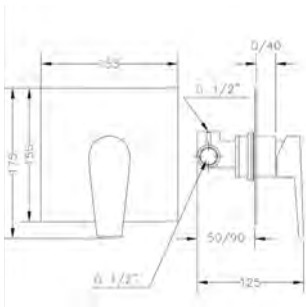

Ref.: 64115 16 45 66
Monomando de ducha empotrado
Built-in single lever shower

Box: 1 | Carton: 12 | Pallet: 216

100049 | PT115 | 100001 16 45