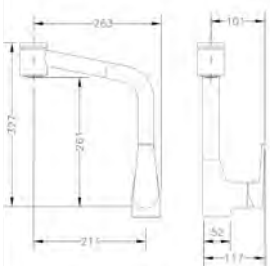

Ref.: 64206 16 45 66
Monomando de fregadera ducha extraíble
Single lever sink mixer with pull-out spray

Box: 1 | Carton: 6 | Pallet: 108

100103 | 100143 45 | 100252 45 | 100001V 16 45 | 100049 | 100118

100097 | 100085