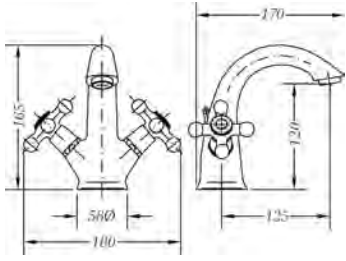

serie New Regent Classic

Montura 1/4 vuelta cierre cerámico | Ceramic headwork quarter turn

Ref.: 68506 09 45 66
Monobloc de lavabo cromo
Wash basin mixer chromed

Box: 1 | Carton: 8 | Pallet: 144

68995 09 | 100103 | 68998 09 45 | 100085 45 | 100090