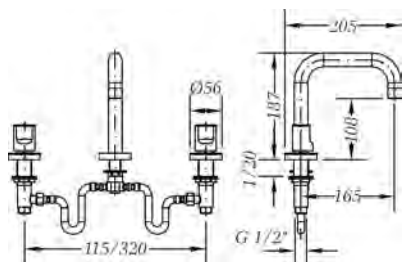

serie Kalo

Acabado cromado. Montura 1/4 vuelta cierre cerámico. | Chromed finish. Ceramic headwork quarter turn.

Ref.: 68120 07 45 66
Batería de lavabo caño recto
Widespread wash basin mixer with straight pipe

Box: 1