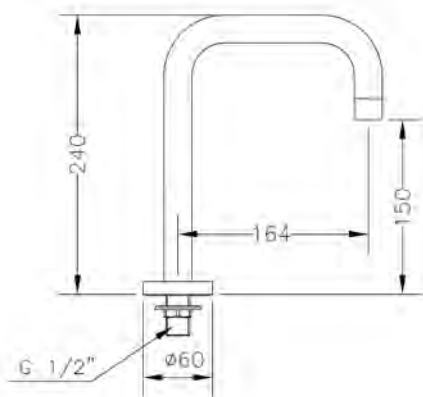

Ref.: 68915 45
Caño encimera recto tubo
Straight pipe spout

Box: 1 | Carton: 30 | Pallet: 480