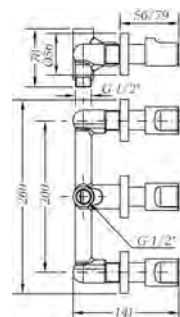

Ref.: 68116 07 45 66
Grupo baño empotrado 8\"/>
Built-in 8\" bath mixer with diverter

Box: 1