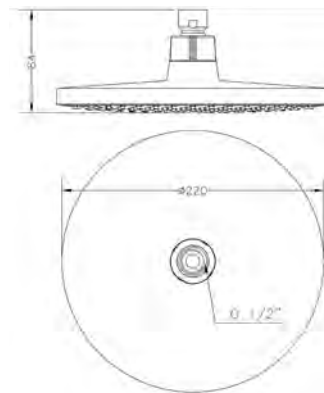

Ref.: R65112 18
Rociador redondo 22 cm
Round shower head Ø 22 cm

Box: 1 | Carton: 24 | Pallet: 144