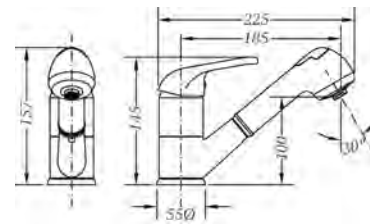

Ref.: 61205 06 45 66
Monomando de fregadera ducha extraíble
Single lever sink mixer with pull-out spray

Box: 1 | Carton: 9 | Pallet: 162