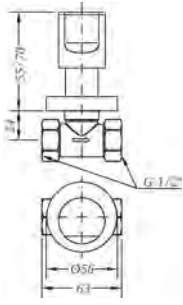

Ref.: 68170 07 45 66
Llave de paso 1/2"
Stopcock 1/2"

Box: 1

568170 45 | 68998 07 45 | 67895 45

serie Kross

Acabado cromado. Montura 1/4 vuelta cierre cerámico. | *Chromed finish. Ceramic headwork quarter turn.*