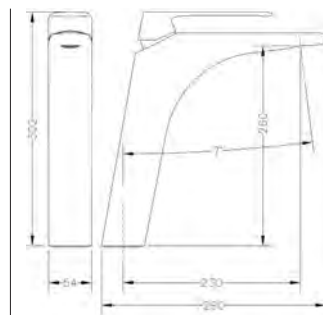

Ref.: 62136 08 45 66
Monomando de lavabo alto
High single lever wash-basin mixer

Box: 1 | Carton: 4 | Pallet: 96