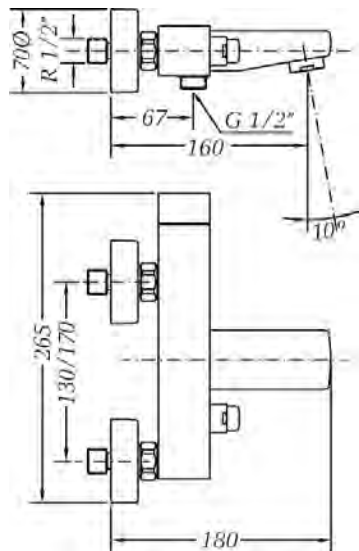

Ref.: 63100 26 45 67
Monomando de baño sin kit
Single lever bath mixer without kit

Box: 1 | Carton: 6 | Pallet: 108

100053 100083 45 100161 45 100128 45 100001 27 45