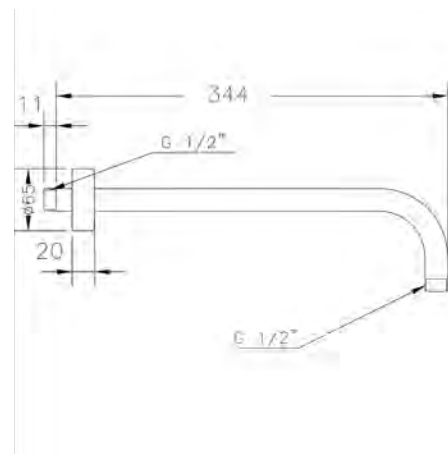

Ref.: B65113 18
Brazo pared redondo 35 cm
Round arm 35 cm

Box: 1 | Carton: 20 | Pallet: 360