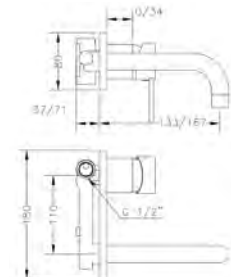

Box: 1 | Carton: 10 | Pallet: 180

Ref.: 65131 29 45 66
Monomando de lavabo empotrado caño 16cm
Built-in wash-basin mixer 16 cm spout