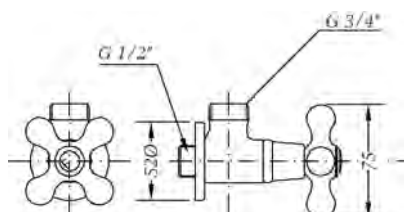

Ref.: 568550 45
Cuerpo grupo mural 11 cm
Wall mixer 11 cm

Box: 1 | Carton: 15 | Pallet: 360

68995 09 | 100125 45 | 68998 09 45

Ref.: 568575 45
Cuerpo grifo mural
Wall tap

Box: 1 | Carton: 30 | Pallet: 540