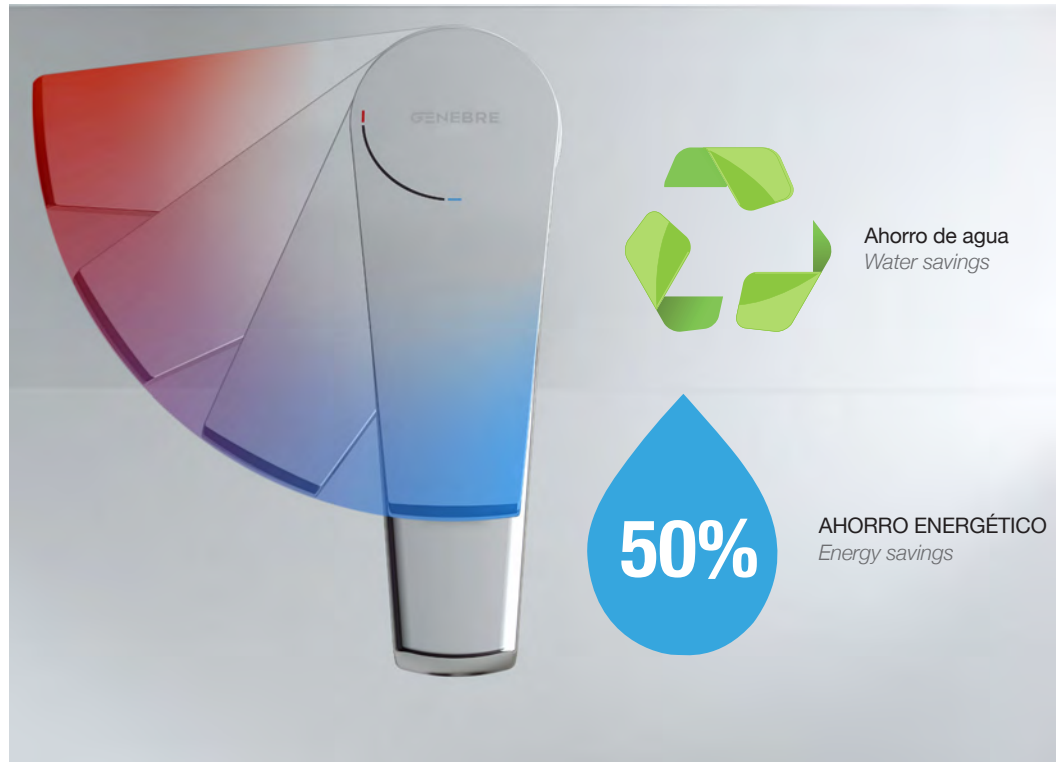

Kelogic La serie más ecológica | *The most environmental-friendly series*

Apertura en frío, Kelogic

La principal característica es el ahorro de energía. Al abrir el grifo en su posición central, saldrá solo agua fría, el agua caliente no saldrá mientras no giremos la maneta hacia la izquierda. Nuestro sistema Kelogic evita que su caldera o calentador se ponga en marcha innecesariamente.

Cold start, Kelogic

The main advantage of this series is energy savings. When you open the tap from its central position only cold water is used, and hot water only flows when the level is moved to the left. Energy is saved because our Kelogic system switches on the water heater only when necessary.

Inversor y racor ducha metálico
Metallic shower diverter and adapter