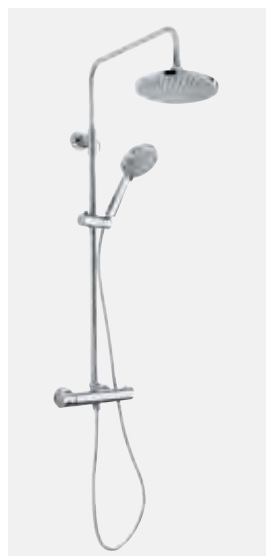

Ref.: 1745 45
Set columna extensible con ducha, soporte y flexo
Extensible column set with shower, bracket and flexible hose

Ref.: CT67110 18
Columna termostática extensible con kit
Thermostatic extensible column with kit

Box: 1 Carton: 2 Pallet: 8

PVP: 637,00 €