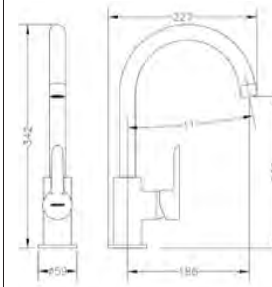

Ref.: 65203 19 45 66
Monomando de fregadera
Single lever sink mixer