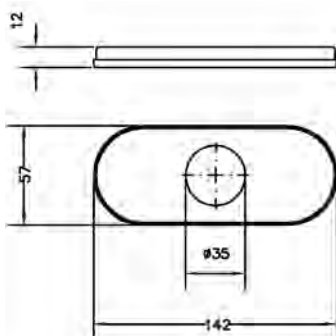

Box: 1

Ref.: 100203 45
Válvula automática metálica 1 1/4"
1 1/4" Metallic automatic valve

Box: 1

Ref.: 100122 45
Conjunto florón y excéntricas gigantes
Giant escutcheon eccentric set

Box: 1 | Carton: 72 | Pallet: 1728