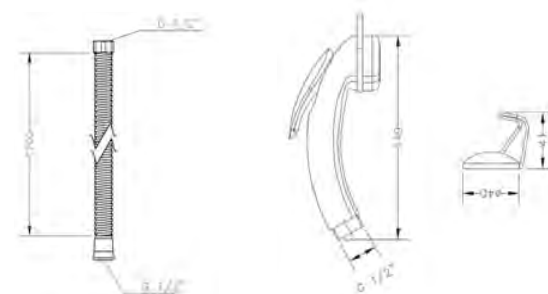

Box: 1

100042 100085 45 100001 33 45 68995 45 68998 28 45

Ref.: 60001 22 45 67
Grifo bide mural 1 agua cartucho 25
1 water wall bidet 25 cartridge

Box: 1 | Carton: 54 | Pallet: 972

100042 100001 33 45

Ref.: 100141
Flexo 1,20m. inoxidable
Stainless steel flexible hose 1,20 m.
Box: 1 | Carton: 50 | Pallet: 900