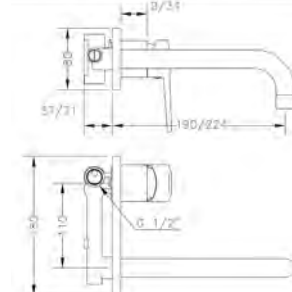

Box: 1 | Carton: 10 | Pallet: 180

Ref.: 64132 14 45 66
Monomando de lavabo empotrado caño 22 cm
Built-in wash-basin mixer 22 cm spout