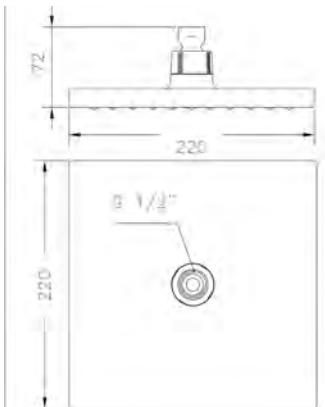

Ref.: R63112 26
Rociador cuadrado 22 cm
Square shower head 22 cm

Box: 1 | Carton: 24 | Pallet: 144