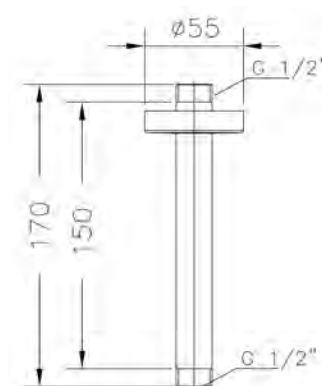

Ref.: 1671 45
Brazo a techo redondo 15 cm
Round roof arm 15 cm

Box: 1 | Carton: 70 | Pallet: 1260