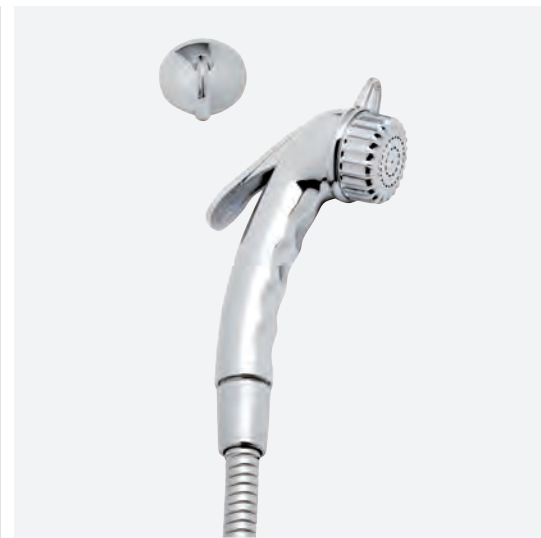

Ref.: 100696 45
Kit soporte y ducha sanitaria
Sanitary shower and holder kit