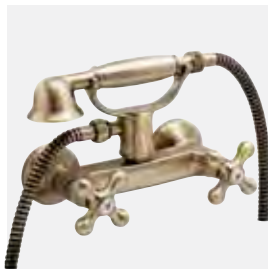

Ref.: 68595 09 45 66
Monobloc de fregadera cromo
Sink mixer chromed

Ref.: 68531 09 43 66
Mezclador de ducha bronce con kit
Shower mixer bronze with kit

Box: 1 Carton: 8 Pallet: 96

PVP: 168,00 €