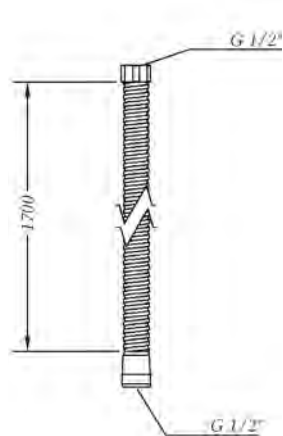

Ref.: 100135 60 00
Flexo 1,70 m inoxidable
Stainless steel flexible hose 1,70 m

Box: 1 | Carton: 50 | Pallet: 900