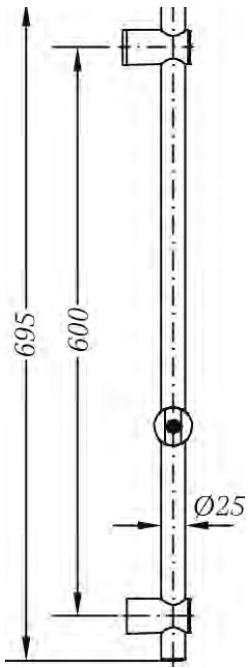

Ref.: 1748 45
Conjunto Tau, barra, flexo y ducha 5 jets (caja)
Tau set, bar, hose and 5 jets handshower (box)

Box: 1 Carton: 10 Pallet: 60