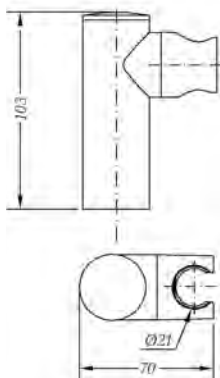

Ref.: 100153 45
Soporte ducha cilíndrico
Cylindrical shower holder

Box: 1 | Carton: 230 | Pallet: 2760