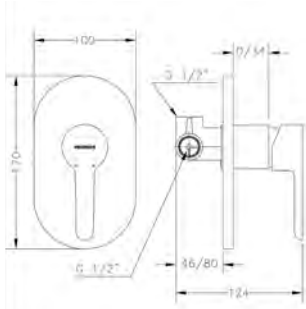

Ref.: 65115 19 45 66
Monomando de ducha empotrado
Built-in single lever shower

Box: 1

100053 | PL115 | 100001 19 45