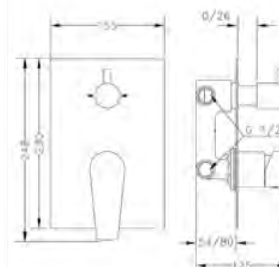

Ref.: 64117 04 45 66
Monomando empotrado con inversor cerámico 2 vías
Built-in single handle mixer with 2 way ceramic diverter