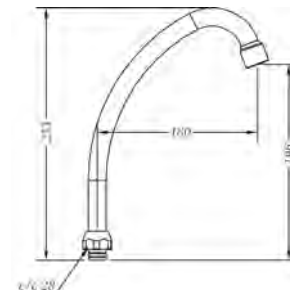

Ref.: 68909 45
Caño bajo tubo 30 cm
Low tube spout 30 cm

Box: 1 | Carton: 40 | Pallet: 720

100088 45 | J68

Ref.: 68903 45
Caño tubo vertical
Swan neck spout

Box: 1 | Carton: 30 | Pallet: 540

100088 45 | J68