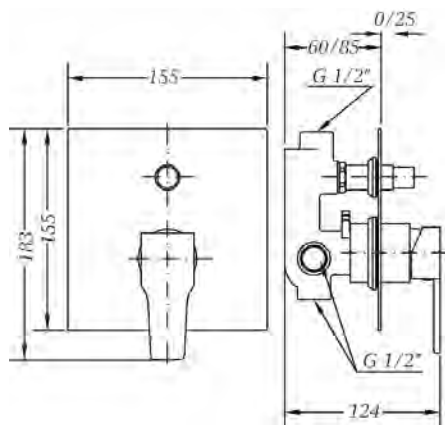

Ref.: 63116 26 45 66
Monomando de baño empotrado con inversor
Built-in single lever bath with diverter

Box: 1 | Carton: 12 | Pallet: 216

100053 100162 45 100001 26 45 PK116