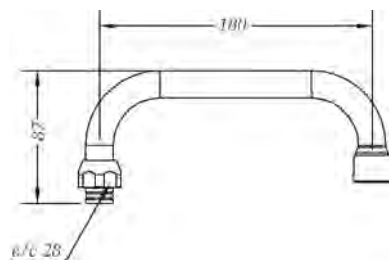

Ref.: 68901 45
Caño alto tubo 18 cm
High tube spout 18 cm

Box: 1 | Carton: 40 | Pallet: 720

100088 45 | J68