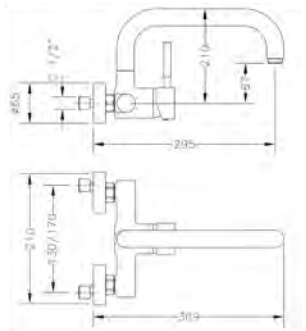

Ref.: 65192 19 45 66
Monomando de fregadera mural 15 cm
Wall single lever sink mixer 15 cm

Box: 1

100054 | 100126 45 | 100088 45 | 100001V 19 45 | J16