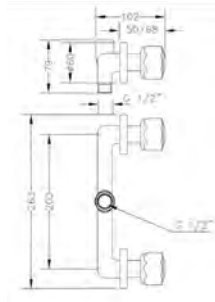

Ref.: 68115 11 45 66
Grupo ducha empotrado 8"
Built-in 8" shower mixer

Box: 1 | Carton: 10 | Pallet: 240

67896 45 | 68998 11 45