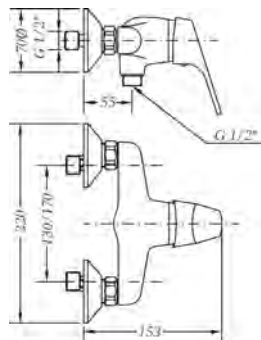

Ref.: 61130 22 45 66
 Monomando de lavabo Plus
Single lever Plus wash-basin mixer

Box: 1 | Carton: 20 | Pallet: 360

Ref.: 60140 22 45 66
 Monomando de bidé
Single lever bidet mixer

Box: 1 | Carton: 20 | Pallet: 360