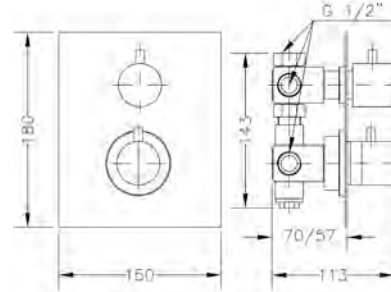

Ref.: 64114 14 45 67
Termostática empotrada 2 salidas
Built-in thermostatic 2 outlets

Box: 1 | Carton: 4 | Pallet: 64