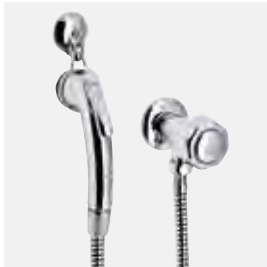

Box: 1 Carton: 24 Pallet: 576

PVP: 26,50 €

Ref.: 68001 11 45 66
Grifo de bide con teleducha
Bidet tap with shower

Box: 1 Carton: 20 Pallet: 360

PVP: 41,02 €

Ref.: 68200 11 45 66
Monobloc de fregadera caño tubo
Sink mixer swan neck spout