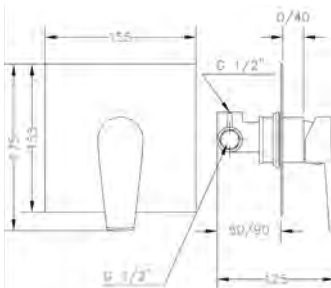

Box: 1 | Carton: 8 | Pallet: 96

Ref.: 64115 16 45 66
Monomando de ducha empotrado
Built-in single lever shower

Box: 1 | Carton: 12 | Pallet: 216