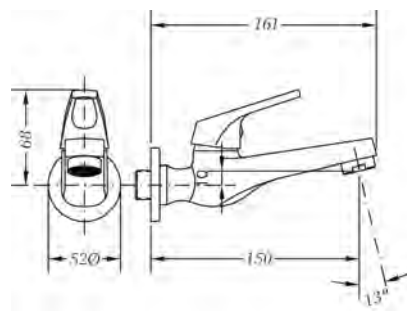

Ref.: 1003 04
Grifo lavabo mural 1 agua cartucho 25
1 water wall wash basin 25 cartridge

Box: 1 | Carton: 48 | Pallet: 864

100042 100001 33 45 100085 45