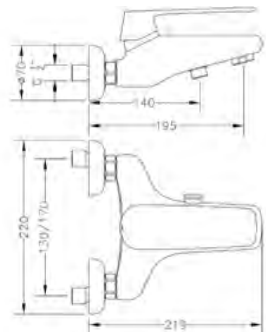

Ref.: 62100 08 45 67
Monomando de baño sin kit
Single lever bath mixer without kit

Box: 1 | Carton: 6 | Pallet: 144