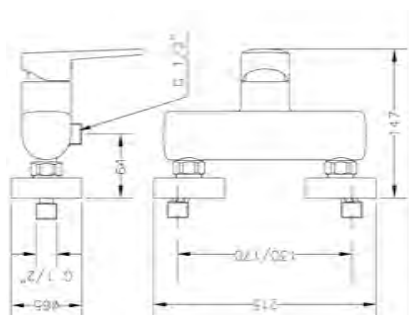

Ref.: 64110 04 45 66
Monomando de ducha con kit
Single lever shower mixer with kit

Box: 1 | Carton: 8 | Pallet: 96