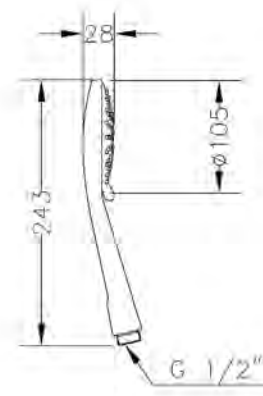

Ref.: DXT3 45
Mango de ducha T3 jets (caja)
T3 jets handshower (box)

Box: 1 | Carton: 36 | Pallet: 324