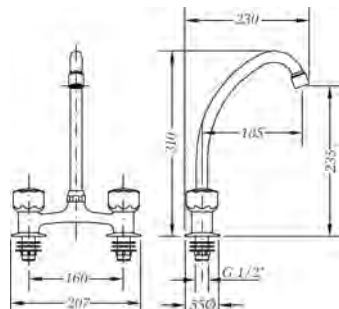

Box: 1 | Carton: 10 | Pallet: 240

68995 11 68903 45 100088 45 68998 11 45 J68

Ref.: 68194 11 45 66
 Mezclador mesada 6" caño tubo
 Mixer mesada 6" swan neck spout

Box: 1 | Carton: 10 | Pallet: 240

68995 11 68903 45 100088 45 68998 11 45 J68