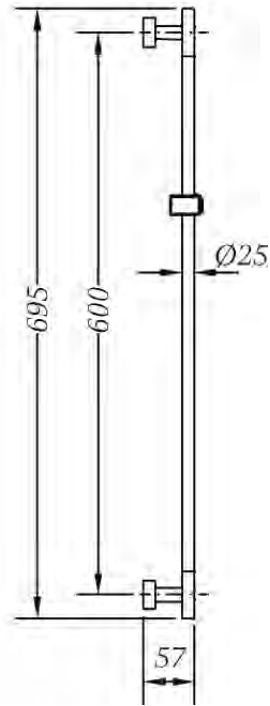

Ref.: 1747 45
Conjunto Kenjo, barra, flexo y ducha 3 jets (caja)
Kenjo set, bar, flexible hose and 3 jets handshower (box)

Box: 1 Carton: 10 Pallet: 60