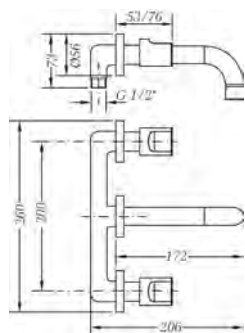

Ref.: 68131 07 45 66
Grupo de lavabo empotrado caño 16 cm
Built-in wash basin with 16cm pipe

Box: 1