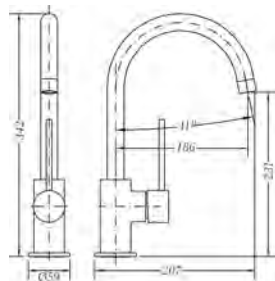

Box: 1 | Carton: 8 | Pallet: 96

Ref.: FRT65402
Monomando de fregadera cartucho 35
Single lever sink mixer cartridge 35