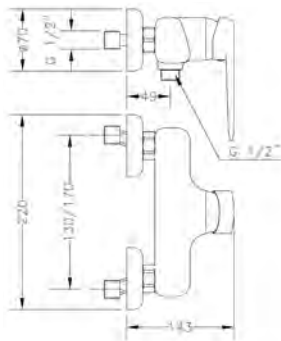

Ref.: 62110 31 45 67
Monomando de ducha sin kit
Single lever shower mixer without kit

Box: 1 | Carton: 6 | Pallet: 192