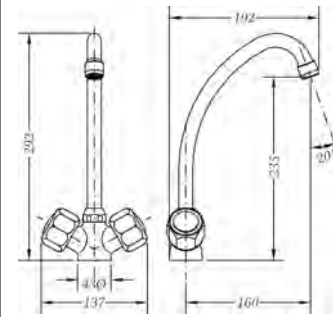

Ref.: 68200 11 45 66
Monobloc de fregadera caño tubo
Sink mixer swan neck spout

Box: 1 | Carton: 10 | Pallet: 240

68995 11 68903 45 100088 45 100090 100103 68998 11 45

J68