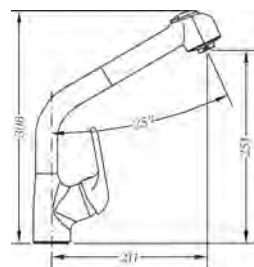

Ref.: 61206 06 45 66
Monomando de fregadera ducha extraíble
Single-lever sink mixer with pull-out spray

Box: 1 | Carton: 10 | Pallet: 108