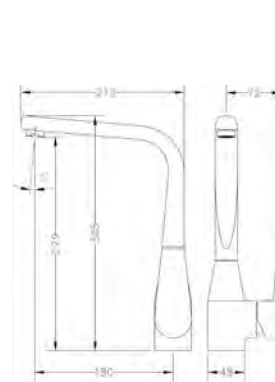

Ref.: 64201 16 45 66
Monomando de fregadera
Single lever sink mixer

Box: 1 | Carton: 6 | Pallet: 108

100049 | 100103 | 100001V 16 45 | 100092 | 100085 45 | J65