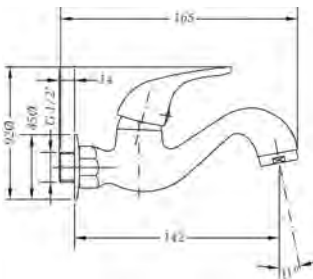

Ref.: 1006 04
Grifo lavabo mural 1 agua cartucho 25
1 water wall wash basin cartridge 25

Box: 1 | Carton: 36 | Pallet: 864

100042 | 100085 45