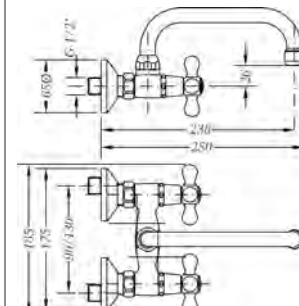

Box: 1 | Carton: 10 | Pallet: 240

Ref.: 68560 09 45 66
Grupo mural fregadera 15cm caño tubo bajo 24cm
Wall sink mixer 15cm low tube spout 24cm