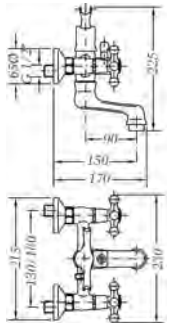

Ref.: 68526 09 43 66
Mezclador de baño bronce con kit
Bath mixer bronze with kit

Box: 1 | Carton: 4 | Pallet: 72