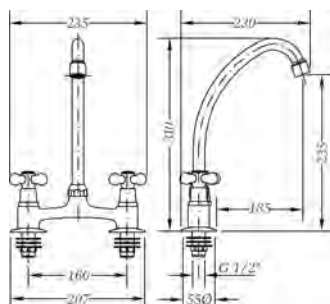

Ref.: 68194 09 45 66
Mezclador mesada 6" caño tubo
Mixer mesada 6" swan neck spout

Box: 1 | Carton: 10 | Pallet: 240

68995 09 | 68903 45 | 68998 09 45 | 100088 45 | J68