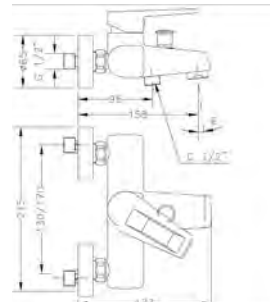

Box: 1 | Carton: 6 | Pallet: 108

Ref.: 64100 14 45 66
Monomando de baño con kit
Single lever bath mixer with kit