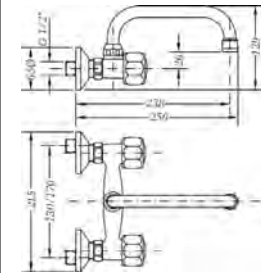

Ref.: 68190 11 45 66
Grupo mural fregadera 15 cm caño tubo alto 18 cm
Wall sink mixer 15 cm with high tube spout 18 cm

Box: 1 | Carton: 10 | Pallet: 240