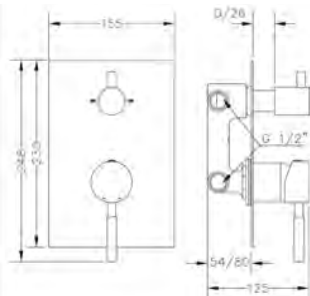

Ref.: 65117 18 45 66
Monomando empotrado con inversor cerámico 2 vías
Built-in single handle mixer with 2 way ceramic diverter

Box: 1 | Carton: 6 | Pallet: 144