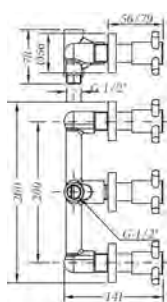

Ref.: 68116 08 45 66
Grupo baño empotrada 8" con inversor
Built-in 8" bath mixer with diverter

Box: 1