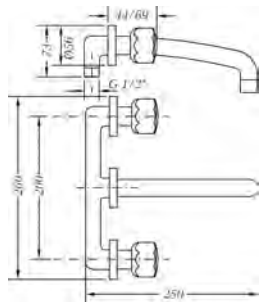

Ref.: 68131 11 45 66
Grupo de lavabo empotrado
Built-in wash basin

Box: 1 | Carton: 10 | Pallet: 240

67896 45 | 68998 11 45 | 68917 45 | 100088 45