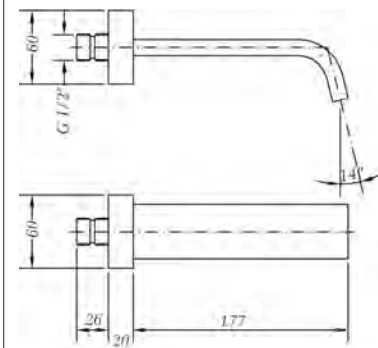

Ref.: 1674 45
Caño mural baño cuadrado
Square wall bath spout

Box: 1 | Carton: 24 | Pallet: 720