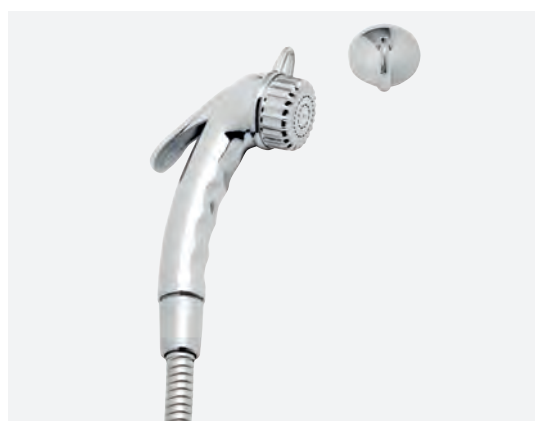

Ref.: 100141 45
Flexo 1,20 m inoxidable
Stainless steel flexible hose 1.20 m
Ref.: 100696 45
Kit soporte y teleducha bidé
Holder and bidet spray