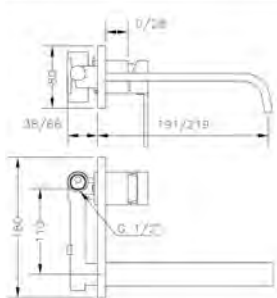

Ref.: 63132 26 45 66
Monomando de lavabo empotrado caño 22cm
Built-in wash-basin mixer 22 cm spout

Box: 1 | Carton: 6 | Pallet: 108