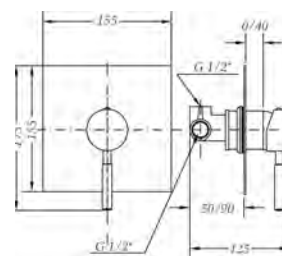

Ref.: 65115 18 45 66
Monomando de ducha empotrado
Built-in single lever shower

Box: 1 | Carton: 12 | Pallet: 216