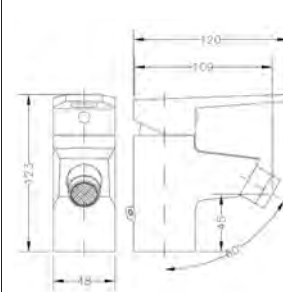

Box: 1 | Carton: 6 | Pallet: 108

Ref.: 64140 14 45 66
Monomando de bidé
Single lever bidet mixer