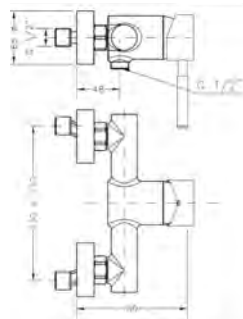

Ref.: 65110 18 45 66
Monomando de ducha con kit
Single lever shower mixer with kit

Box: 1 | Carton: 6 | Pallet: 108