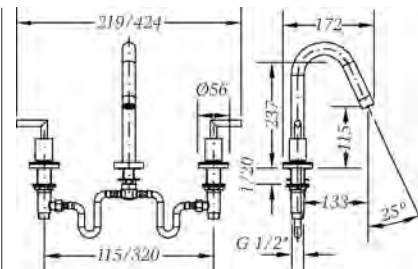

Ref.: 68125 12 45 66
Batería de lavabo caño inclinado
Widespread wash basin mixer with sloping pipe

Box: 1

568120 45 | 68917 45 | 68998 12 45 | 67897 45 | 68995 09 | 100088 45