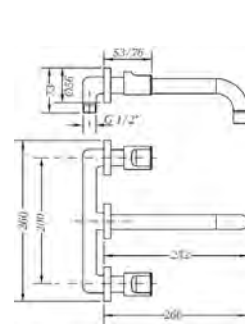

Ref.: 68132 08 45 66
Grupo de lavabo empotrado caño 22cm
Built-in wash basin with 22cm pipe

Box: 1

568131 45 | 68912 45 | 68998 08 45 | 67898 45 | 67895 45 | 100088 45