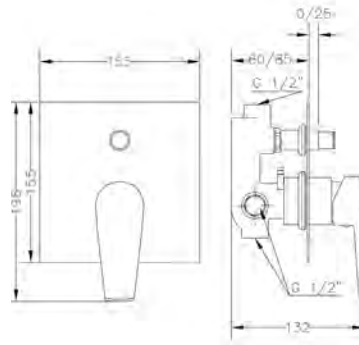

Ref.: 64116 16 45 66
Monomando de baño empotrado con inversor
Built-in single lever bath with diverter

Box: 1 | Carton: 12 | Pallet: 216

100049 | 100162 45 | PT116 | 100001 16 45