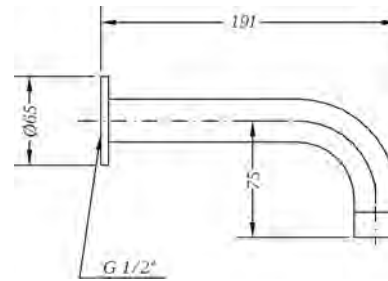

Ref.: 1668 45
Caño mural baño cilíndrico
Round wall bath spout

Box: 1 | Carton: 20 | Pallet: 240