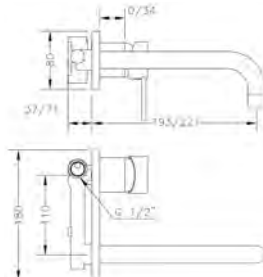

Box: 1 | Carton: 6 | Pallet: 108

Ref.: 65132 29 45 66
Monomando de lavabo empotrado caño 22cm
Built-in wash-basin mixer 22 cm spout