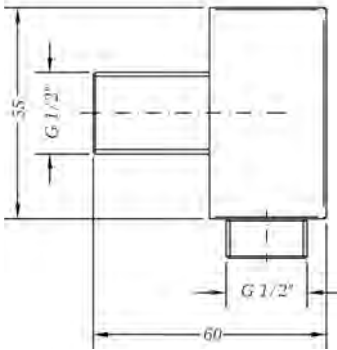

Ref.: 1679 04
Toma ducha mural cuadrada
Square wall flexible connector

Box: 1 | Carton: 96 | Pallet: 2304