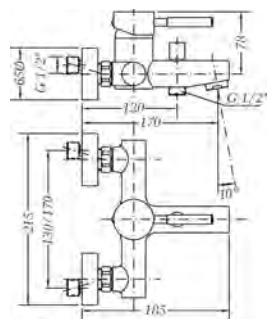

Ref.: 65100 18 45 66
Monomando de baño con kit
Single lever bath mixer with kit

Box: 1 | Carton: 6 | Pallet: 108