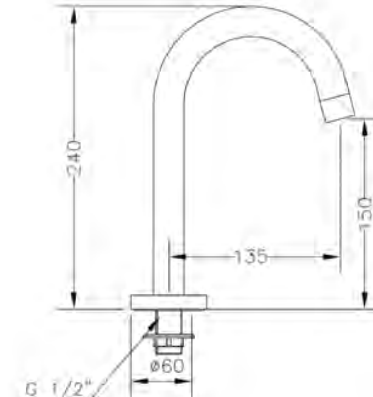

Ref.: 68916 45
Caño encimera cisne tubo
Swan neck pipe spout

Box: 1 | Carton: 30 | Pallet: 480