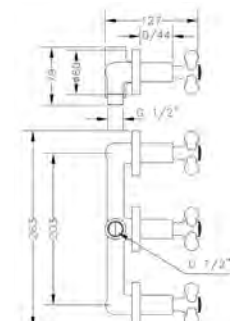

Ref.: 68527 09 45 66
Grupo baño empotrado 8" con inversor
Built-in 8" bath mixer with diverter

Box: 1 | Carton: 10 | Pallet: 240

67895 45 | 100173 45 | 68998 09 45