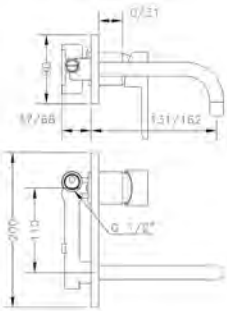

Box: 1 | Carton: 10 | Pallet: 80

Ref.: 65131 19 45 66
Monomando de lavabo empotrado caño 16cm
Built-in wash-basin mixer 16 cm spout