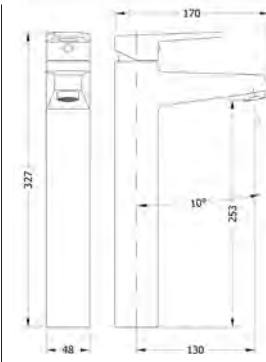

Box: 1 | Carton: 8 | Pallet: 128

Ref.: 64136 14 45 66
Monomando de lavabo alto
High single lever wash-basin mixer

Box: 1 | Carton: 6 | Pallet: 108