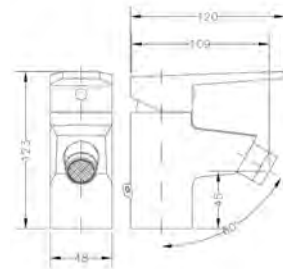

Box: 1 | Carton: 6 | Pallet: 108

Ref.: 64140 16 45 66
Monomando de bidé
Single lever bidet mixer