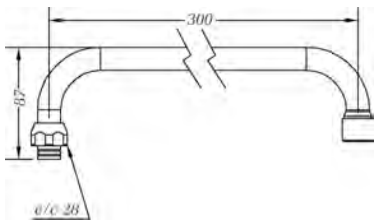

Box: 1 | Carton: 40 | Palet: 720

100088 45 | J68

Ref.: 68902 45
Caño alto tubo 24 cm
High tube spout 24 cm

Box: 1 | Carton: 30 | Palet: 540

100088 45 | J68

Ref.: 68908 45
Caño alto tubo 30 cm
High tube spout 30 cm