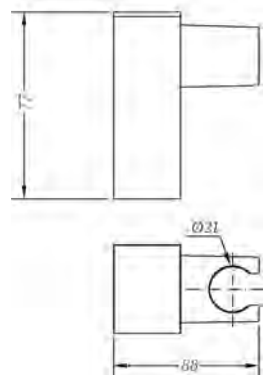

Ref.: 100149 45
Soporte ducha Kenjo
Kenjo shower holder

Box: 1 | Carton: 100 | Palet: 2700