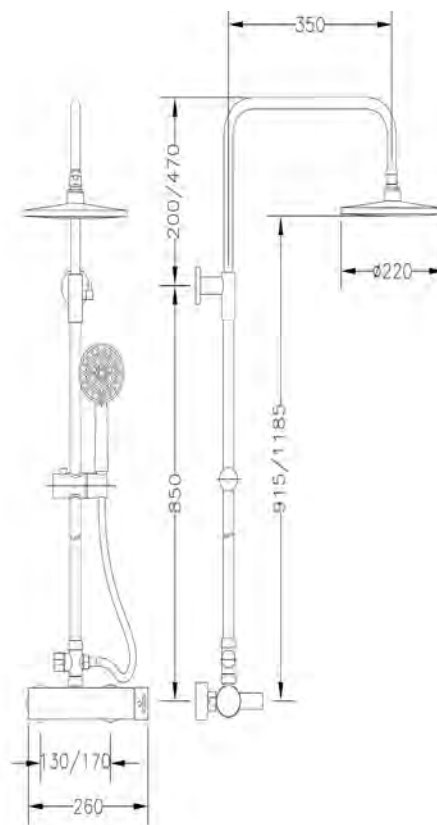

Ref.: CM65110 29
Columna monomando extensible con kit
Single lever extensible column with kit

Box: 1 | Carton: 2 | Pallet: 8

R65112 18 | DXT5 45 | 100135 60 00 | 9908 0031 | 9908 0032

9908 0030 | 100049 | 100001 29 45 | 100127 45