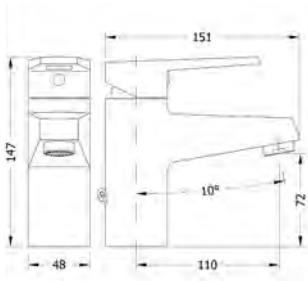

serie Klip 2

Acabado cromado. Cartucho 40 | Chromed finish. Cartridge 40

Ref.: 64130 14 45 66
Monomando de lavabo
Single lever wash-basin mixer

Box: 1 | Carton: 20 | Pallet: 360