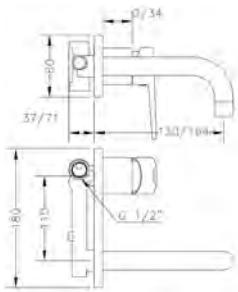

Box: 1 | Carton: 6 | Pallet: 108

Ref.: 64131 16 45 66
Monomando de lavabo empotrado caño 16 cm
Built-in wash-basin mixer 16 cm spout