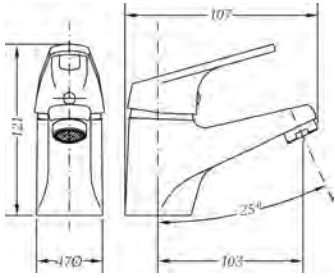

serie Sigma

Acabado cromado. Cartucho 40 | Chromed finish. Cartridge 40

Ref.: 61130 06 45 66
Monomando de lavabo Plus
Single lever Plus wash-basin mixer

Box: 1 | Carton: 20 | Pallet: 360

100049 100103 100085 45 100001 06 45 100092