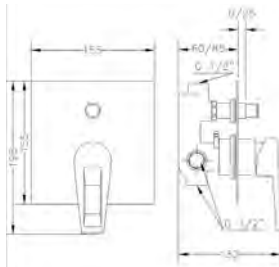

Box: 1 | Carton: 20 | Pallet: 360

100048 | 100103 | 100074 45 | 100092 | 100001F 16 45

Ref.: 64116 14 45 66
 Monomando de baño empotrado con invector
Built-in single lever bath with diverter

Box: 1 | Carton: 12 | Pallet: 216