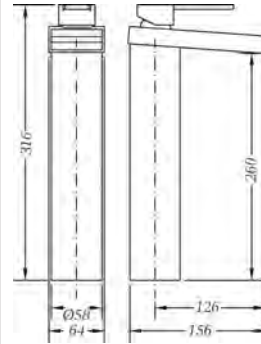

Ref.: 63138 26 45 66
Monomando de lavabo cascada alto
High waterfall single lever wash-basin mixer

Box: 1 | Carton: 6 | Pallet: 108