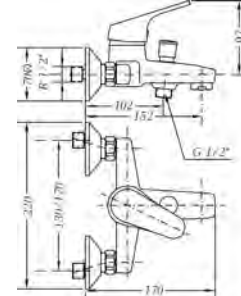

Ref.: 60100 22 45 66
Monomando de baño con kit
Single lever bath mixer with kit