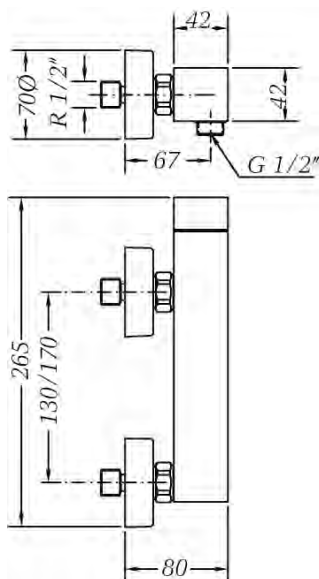

Ref.: 63110 26 45 67
Monomando de ducha sin kit
Single lever shower mixer without kit

Box: 1 | Carton: 10 | Pallet: 180

100053 100128 100001 27 45