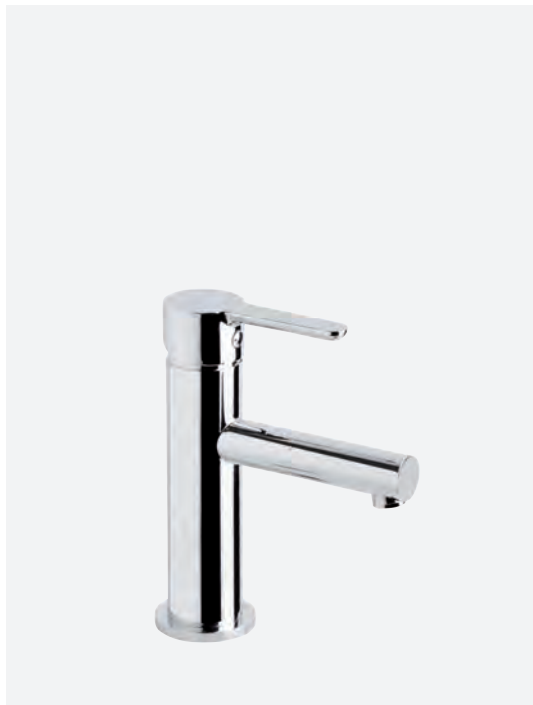

Oslo Monomando Lavabo | *Single lever wash-basin mixers*

Ref.: 65130 19 45 66
Monomando de lavabo
Single lever wash-basin tap
Cartucho 2 posiciones | 2-position cartridge