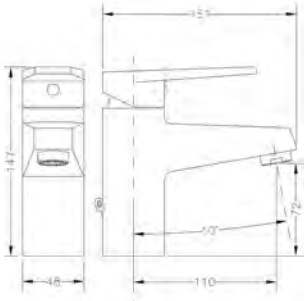

serie Klip

Acabado cromado. Cartucho 40 | Chromed finish. Cartridge 40

Ref.: 64130 16 45 66
Monomando de lavabo
Single lever wash-basin mixer

Box: 1 | Carton: 20 | Pallet: 360