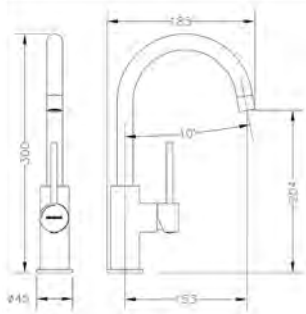

Ref.: 65138 18 45 66
Monomando de lavabo
Single lever wash-basin tap

Box: 1