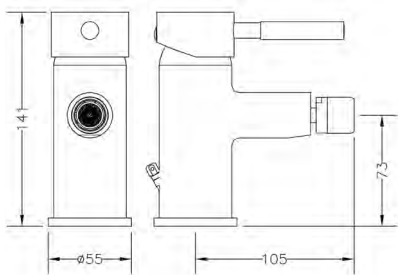

Ref.: 65145 18 45 66
Monomando de bidé
Single lever bidet mixer

Box: 1 | Carton: 8 | Pallet: 384