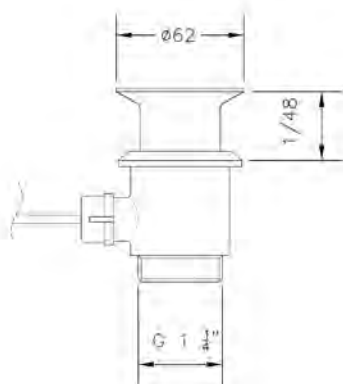

Ref.: 100200 45
Válvula automática plástico 1 1/4"
1 1/4" Plastic automatic valve

Box: 1