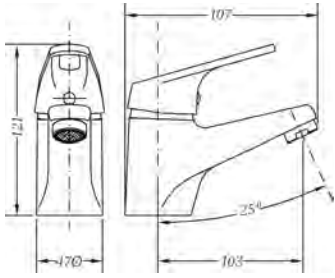

serie Ge2

Acabado cromado. Cartucho 40 | *Chromed finish. Cartridge 40*

Ref.: 61130 22 45 66
Monomando de lavabo Plus
Single lever Plus wash-basin mixer

Box: 1 | Carton: 20 | Pallet: 360