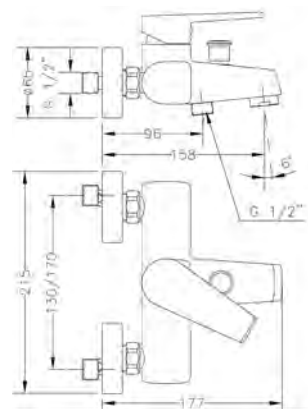

Ref.: 64100 04 45 66
Monomando de baño con kit
Single lever bath mixer with kit

Box: 1 | Carton: 8 | Pallet: 96