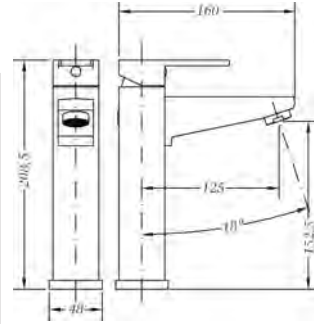

Ref.: 63134 26 45 66
Monomando de lavabo medio alto
Medium high single lever wash-basin mixer

Box: 1 | Carton: 8 | Pallet: 192