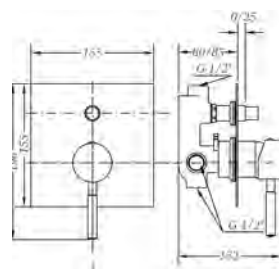

Ref.: 65116 18 45 66
Monomando de baño empotrado con inversor
Built-in single lever bath with diverter