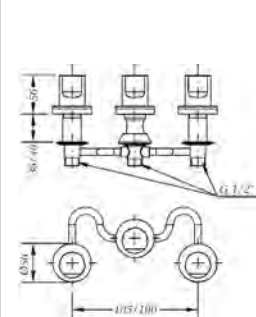

Ref.: 68142 07 45 66
Batería de bidé con transmisión
Widespread bidet mixer with transmission

Box: 1